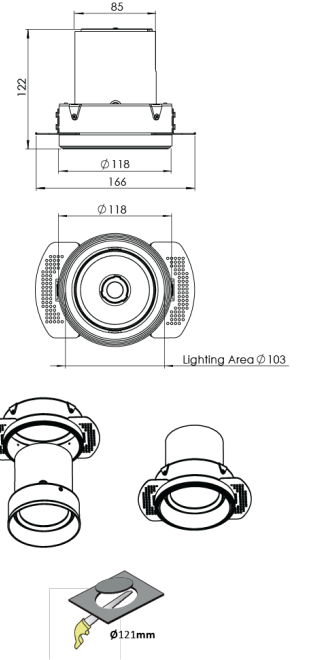

Ürün Ailesi	Oris
Ayarlanabilirlik	Ayarlanabilir: 15° & 15° - 355°
Renk	Beyaz- Siyah- Gri- RAL
Montaj Tipi	Çerçevesiz Ayarlanabilir
Gövde	Elektrostatik toz boyalı alüminyum döküm gövde
Işık Kaynağı	COB LED
Işık Rengi	2700-3000-4000-5000-6500K
Renksel Geriverim	CRI>80 , CRI>90
Güç	22 W
Güç Faktörü	Pf>90
Verimlilik	105lm/W
Işık Açısı	15°,24°,40°,60°
Işık Akısı	2306 lm
Çalışma Gerilimi	220-240V AC / 50-60 Hz
Işık Kaynağı Ömrü	50.000 saat LED kullanım ömrü
Optik	Yüksek verimli reflektör ve PC cam
Kontrol Tipi	On/Off
Elektrik Yalıtım Sınıfı	Class II
Opsiyonel Özellikler	Acil durum kiti sistemi entegre edilebilir
Sızdırmazlık	IP40
Ağırlık	0,9 Kg
Ölçü	Ø118 x 122 mm

ÖLÇÜLER

Lümen değeri 4000K değerine göre verilmiştir.

Armatür F işaretlidir ve normal yanıcı yüzeyler üzerine doğrudan monte edilmek için uygundur.

Tüm bileşenler 5 yıl sınırlı garanti kapsamındadır. Ürünün doğru şekilde monte edilmesi için yetkili bir elektrikçi tarafından kurulum yapılması zorunludur.