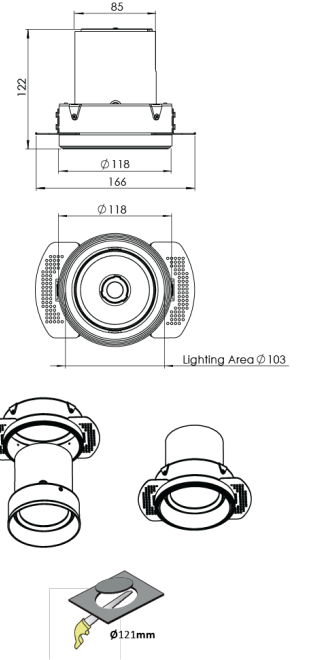

Ürün Ailesi	Oris
Ayarlanabilirlik	Ayarlanabilir: 15° & 15° - 355°
Renk	Beyaz- Siyah- Gri- RAL
Montaj Tipi	Çerçevesiz Ayarlanabilir
Gövde	Elektrostatik toz boyalı alüminyum döküm gövde
Işık Kaynağı	COB LED
Işık Rengi	2700-3000-4000-5000-6500K
Renksel Geriverim	CRI>80 , CRI>90
Güç	24 W
Güç Faktörü	Pf>90
Verimlilik	105lm/W
Işık Açısı	15°,24°,40°,60°
Işık Akısı	2529 lm
Çalışma Gerilimi	220-240V AC / 50-60 Hz
Işık Kaynağı Ömrü	50.000 saat LED kullanım ömrü
Optik	Yüksek verimli reflektör ve PC cam
Kontrol Tipi	On/Off
Elektrik Yalıtım Sınıfı	Class II
Opsiyonel Özellikler	Acil durum kiti sistemi entegre edilebilir
Sızdırmazlık	IP40
Ağırlık	0,9 Kg
Ölçü	Ø118 x 122 mm

ÖLÇÜLER

Lümen değeri 4000K değerine göre verilmiştir.

Armatür F işaretlidir ve normal yanıcı yüzeyler üzerine doğrudan monte edilmek için uygundur.

Tüm bileşenler 5 yıl sınırlı garanti kapsamındadır. Ürünün doğru şekilde monte edilmesi için yetkili bir elektrikçi tarafından kurulum yapılması zorunludur.