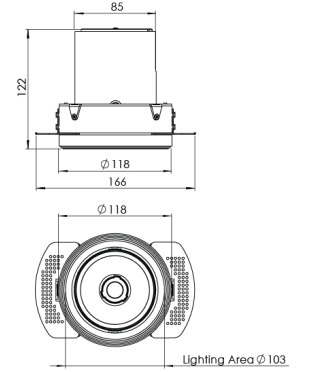

Ürün Ailesi	Oris
Ayarlanabilirlik	Ayarlanabilir: 15° & 15° - 355°
Renk	Beyaz- Siyah- Gri- RAL
Montaj Tipi	Çerçevesiz Ayarlanabilir
Gövde	Elektrostatik toz boyalı alüminyum döküm gövde
Işık Kaynağı	COB LED
Işık Rengi	2700-3000-4000-5000-6500K
Renksel Geriverim	CRI>80 , CRI>90
Güç	29,5 W
Güç Faktörü	Pf>90
Verimlilik	105lm/W
Işık Açısı	15°,24°,40°,60°
Işık Akısı	3100 lm
Çalışma Gerilimi	220-240V AC / 50-60 Hz
Işık Kaynağı Ömrü	50.000 saat LED kullanım ömrü
Optik	Yüksek verimli reflektör ve PC cam
Kontrol Tipi	On/Off
Elektrik Yalıtım Sınıfı	Class II
Opsiyonel Özellikler	Acil durum kiti sistemi entegre edilebilir
Sızdırmazlık	IP40
Ağırlık	0,9 Kg
Ölçü	Ø118 x 122 mm

## ÖLÇÜLER

Lümen değeri 4000K değerine göre verilmiştir.

Armatür F işaretlidir ve normal yanıcı yüzeyler üzerine doğrudan monte edilmek için uygundur.

Tüm bileşenler 5 yıl sınırlı garanti kapsamındadır. Ürünün doğru şekilde monte edilmesi için yetkili bir elektrikçi tarafından kurulum yapılması zorunludur.