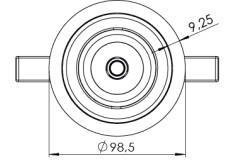

Ürün Ailesi	Oris
Ayarlanabilirlik	Ayarlanabilir: 25°&25°
Renk	Beyaz- Siyah- Gri- RAL
Montaj Tipi	Ayarlanabilir Sıva Altı
Gövde	Elektrostatik toz boyalı alüminyum döküm gövde
Işık Kaynağı	COB LED
Işık Rengi	2700-3000-4000-5000-6500K
Renksel Geriverim	CRI>80,CRI>90
Güç	10 W
Güç Faktörü	Pf>90
Verimlilik	100lm/W
Işık Açısı	15°,24°,36°,60°
Işık Akısı	1000 lm
Çalışma Gerilimi	220-240V AC / 50-60 Hz
Işık Kaynağı Ömrü	50.000 saat LED kullanım ömrü
Optik	Yüksek verimli reflektör ve PC cam
Kontrol Tipi	On/Off – Dali
Elektrik Yalıtım Sınıfı	Class II
Opsiyonel Özellikler	Acil durum kiti sistemi entegre edilebilir
Sızdırmazlık	IP20
Ağırlık	0,6 Kg
Ölçü	Ø98,5 x 87mm

ÖLÇÜLER

Lümen değeri 4000K değerine göre verilmiştir.

Armatür F işaretlidir ve normal yanıcı yüzeyler üzerine doğrudan monte edilmek için uygundur.

Tüm bileşenler 5 yıl sınırlı garanti kapsamındadır. Ürünün doğru şekilde monte edilmesi için yetkili bir elektrikçi tarafından kurulum yapılması zorunludur.