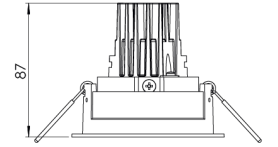

Ürün Ailesi	Oris
Ayarlanabilirlik	Ayarlanabilir: 25°&25°
Renk	Beyaz- Siyah- Gri- RAL
Montaj Tipi	Ayarlanabilir Sıva Altı
Gövde	Elektrostatik toz boyalı alüminyum döküm gövde
Işık Kaynağı	COB LED
Işık Rengi	2700-3000-4000-5000-6500K
Renksel Geriverim	CRI>80,CRI>90
Güç	10 W
Güç Faktörü	Pf>90
Verimlilik	100lm/W
Işık Açısı	15°,24°,36°,60°
Işık Akısı	1000 lm
Çalışma Gerilimi	220-240V AC / 50-60 Hz
Işık Kaynağı Ömrü	50.000 saat LED kullanım ömrü
Optik	Yüksek verimli reflektör ve PC cam
Kontrol Tipi	On/Off – Dali
Elektrik Yalıtım Sınıfı	Class II
Opsiyonel Özellikler	Acil durum kiti sistemi entegre edilebilir
Sızdırmazlık	IP20
Ağırlık	0,6 Kg
Ölçü	Ø98,5 x 87mm

ÖLÇÜLER

Lümen değeri 4000K değerine göre verilmiştir.

Armatür F işaretlidir ve normal yanıcı yüzeyler üzerine doğrudan monte edilmek için uygundur.

Tüm bileşenler 5 yıl sınırlı garanti kapsamındadır. Ürünün doğru şekilde monte edilmesi için yetkili bir elektrikçi tarafından kurulum yapılması zorunludur.