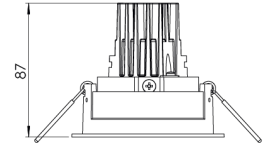

Ürün Ailesi	Oris
Ayarlanabilirlik	Ayarlanabilir: 25°&25°
Renk	Beyaz- Siyah- Gri- RAL
Montaj Tipi	Ayarlanabilir Sıva Altı
Gövde	Elektrostatik toz boyalı alüminyum döküm gövde
Işık Kaynağı	COB LED
Işık Rengi	2700-3000-4000-5000-6500K
Renksel Geriverim	CRI>80,CRI>90
Güç	14 W
Güç Faktörü	Pf>90
Verimlilik	100lm/W
Işık Açısı	15°,24°,36°,60°
Işık Akısı	1400 lm
Çalışma Gerilimi	220-240V AC / 50-60 Hz
Işık Kaynağı Ömrü	50.000 saat LED kullanım ömrü
Optik	Yüksek verimli reflektör ve PC cam
Kontrol Tipi	On/Off – Dali
Elektrik Yalıtım Sınıfı	Class II
Opsiyonel Özellikler	Acil durum kiti sistemi entegre edilebilir
Sızdırmazlık	IP20
Ağırlık	0,6 Kg
Ölçü	Ø98,5 x 87mm

ÖLÇÜLER

Lümen değeri 4000K değerine göre verilmiştir.

Armatür F işaretlidir ve normal yanıcı yüzeyler üzerine doğrudan monte edilmek için uygundur.

Tüm bileşenler 5 yıl sınırlı garanti kapsamındadır. Ürünün doğru şekilde monte edilmesi için yetkili bir elektrikçi tarafından kurulum yapılması zorunludur.