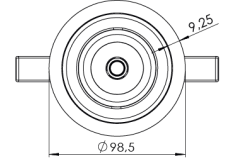

Ürün Ailesi	Oris
Ayarlanabilirlik	Ayarlanabilir: 25°&25°
Renk	Beyaz- Siyah- Gri- RAL
Montaj Tipi	Ayarlanabilir Sıva Altı
Gövde	Elektrostatik toz boyalı alüminyum döküm gövde
Işık Kaynağı	COB LED
Işık Rengi	2700-3000-4000-5000-6500K
Renksel Geriverim	CRI>80,CRI>90
Güç	14 W
Güç Faktörü	Pf>90
Verimlilik	100lm/W
Işık Açısı	15°,24°,36°,60°
Işık Akısı	1400 lm
Çalışma Gerilimi	220-240V AC / 50-60 Hz
Işık Kaynağı Ömrü	50.000 saat LED kullanım ömrü
Optik	Yüksek verimli reflektör ve PC cam
Kontrol Tipi	On/Off – Dali
Elektrik Yalıtım Sınıfı	Class II
Opsiyonel Özellikler	Acil durum kiti sistemi entegre edilebilir
Sızdırmazlık	IP20
Ağırlık	0,6 Kg
Ölçü	Ø98,5 x 87mm

ÖLÇÜLER

Lümen değeri 4000K değerine göre verilmiştir.

Armatür F işaretlidir ve normal yanıcı yüzeyler üzerine doğrudan monte edilmek için uygundur.

Tüm bileşenler 5 yıl sınırlı garanti kapsamındadır. Ürünün doğru şekilde monte edilmesi için yetkili bir elektrikçi tarafından kurulum yapılması zorunludur.