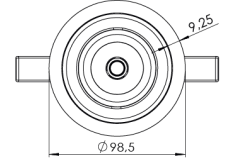

Ürün Ailesi	Oris
Ayarlanabilirlik	Ayarlanabilir: 25°&25°
Renk	Beyaz- Siyah- Gri- RAL
Montaj Tipi	Ayarlanabilir Sıva Altı
Gövde	Elektrostatik toz boyalı alüminyum döküm gövde
Işık Kaynağı	COB LED
Işık Rengi	2700-3000-4000-5000-6500K
Renksel Geriverim	CRI>80,CRI>90
Güç	7 W
Güç Faktörü	Pf>90
Verimlilik	100lm/W
Işık Açısı	15°,24°,36°,60°
Işık Akısı	700 lm
Çalışma Gerilimi	220-240V AC / 50-60 Hz
Işık Kaynağı Ömrü	50.000 saat LED kullanım ömrü
Optik	Yüksek verimli reflektör ve PC cam
Kontrol Tipi	On/Off – Dali
Elektrik Yalıtım Sınıfı	Class II
Opsiyonel Özellikler	Acil durum kiti sistemi entegre edilebilir
Sızdırmazlık	IP20
Ağırlık	0,6 Kg
Ölçü	Ø98,5 x 87mm

ÖLÇÜLER

Lümen değeri 4000K değerine göre verilmiştir.

Armatür F işaretlidir ve normal yanıcı yüzeyler üzerine doğrudan monte edilmek için uygundur.

Tüm bileşenler 5 yıl sınırlı garanti kapsamındadır. Ürünün doğru şekilde monte edilmesi için yetkili bir elektrikçi tarafından kurulum yapılması zorunludur.