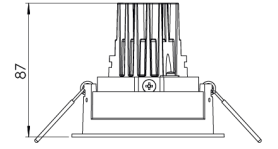

Ürün Ailesi	Oris
Ayarlanabilirlik	Ayarlanabilir: 25°&25°
Renk	Beyaz- Siyah- Gri- RAL
Montaj Tipi	Ayarlanabilir Sıva Altı
Gövde	Elektrostatik toz boyalı alüminyum döküm gövde
Işık Kaynağı	COB LED
Işık Rengi	2700-3000-4000-5000-6500K
Renksel Geriverim	CRI>80,CRI>90
Güç	7 W
Güç Faktörü	Pf>90
Verimlilik	100lm/W
Işık Açısı	15°,24°,36°,60°
Işık Akısı	700 lm
Çalışma Gerilimi	220-240V AC / 50-60 Hz
Işık Kaynağı Ömrü	50.000 saat LED kullanım ömrü
Optik	Yüksek verimli reflektör ve PC cam
Kontrol Tipi	On/Off – Dali
Elektrik Yalıtım Sınıfı	Class II
Opsiyonel Özellikler	Acil durum kiti sistemi entegre edilebilir
Sızdırmazlık	IP20
Ağırlık	0,6 Kg
Ölçü	Ø98,5 x 87mm

ÖLÇÜLER

Lümen değeri 4000K değerine göre verilmiştir.

Armatür F işaretlidir ve normal yanıcı yüzeyler üzerine doğrudan monte edilmek için uygundur.

Tüm bileşenler 5 yıl sınırlı garanti kapsamındadır. Ürünün doğru şekilde monte edilmesi için yetkili bir elektrikçi tarafından kurulum yapılması zorunludur.