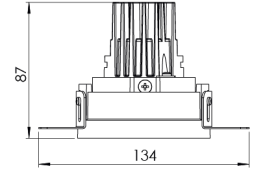

Ürün Ailesi	Oris
Ayarlanabilirlik	Ayarlanabilir: 25° & 25°
Renk	Beyaz- Siyah- Gri- RAL
Montaj Tipi	Çerçevesiz Ayarlanabilir
Gövde	Elektrostatik toz boyalı alüminyum döküm gövde
Işık Kaynağı	COB LED
Işık Rengi	2700-3000-4000-5000-6500K
Renksel Geriverim	CRI>80 , CRI>90
Güç	10 W
Güç Faktörü	Pf>90
Verimlilik	100lm/W
Işık Açısı	15°,24°,36°,60°
Işık Akısı	1000 lm
Çalışma Gerilimi	220-240V AC / 50-60 Hz
Işık Kaynağı Ömrü	50.000 saat LED kullanım ömrü
Optik	Yüksek verimli reflektör ve PC cam
Kontrol Tipi	On/Off- Dali
Elektrik Yalıtım Sınıfı	Class II
Opsiyonel Özellikler	Acil durum kiti sistemi entegre edilebilir
Sızdırmazlık	IP20
Ağırlık	0,6 Kg
Ölçü	Ø84,5 x 87mm

## ÖLÇÜLER

Lümen değeri 4000K değerine göre verilmiştir.

Armatür F işaretlidir ve normal yanıcı yüzeyler üzerine doğrudan monte edilmek için uygundur.

Tüm bileşenler 5 yıl sınırlı garanti kapsamındadır. Ürünün doğru şekilde monte edilmesi için yetkili bir elektrikçi tarafından kurulum yapılması zorunludur.