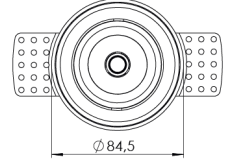

Ürün Ailesi	Oris
Ayarlanabilirlik	Ayarlanabilir: 25° & 25°
Renk	Beyaz- Siyah- Gri- RAL
Montaj Tipi	Çerçevesiz Ayarlanabilir
Gövde	Elektrostatik toz boyalı alüminyum döküm gövde
Işık Kaynağı	COB LED
Işık Rengi	2700-3000-4000-5000-6500K
Renksel Geriverim	CRI>80 , CRI>90
Güç	10 W
Güç Faktörü	Pf>90
Verimlilik	100lm/W
Işık Açısı	15°,24°,36°,60°
Işık Akısı	1000 lm
Çalışma Gerilimi	220-240V AC / 50-60 Hz
Işık Kaynağı Ömrü	50.000 saat LED kullanım ömrü
Optik	Yüksek verimli reflektör ve PC cam
Kontrol Tipi	On/Off- Dali
Elektrik Yalıtım Sınıfı	Class II
Opsiyonel Özellikler	Acil durum kiti sistemi entegre edilebilir
Sızdırmazlık	IP20
Ağırlık	0,6 Kg
Ölçü	Ø84,5 x 87mm

## ÖLÇÜLER

Lümen değeri 4000K değerine göre verilmiştir.

Armatür F işaretlidir ve normal yanıcı yüzeyler üzerine doğrudan monte edilmek için uygundur.

Tüm bileşenler 5 yıl sınırlı garanti kapsamındadır. Ürünün doğru şekilde monte edilmesi için yetkili bir elektrikçi tarafından kurulum yapılması zorunludur.