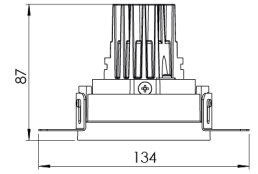

Ürün Ailesi	Oris
Ayarlanabilirlik	Ayarlanabilir: 25° & 25°
Renk	Beyaz- Siyah- Gri- RAL
Montaj Tipi	Çerçevesiz Ayarlanabilir
Gövde	Elektrostatik toz boyalı alüminyum döküm gövde
Işık Kaynağı	COB LED
Işık Rengi	2700-3000-4000-5000-6500K
Renksel Geriverim	CRI>80 , CRI>90
Güç	14 W
Güç Faktörü	Pf>90
Verimlilik	100lm/W
Işık Açısı	15°,24°,36°,60°
Işık Akısı	1400 lm
Çalışma Gerilimi	220-240V AC / 50-60 Hz
Işık Kaynağı Ömrü	50.000 saat LED kullanım ömrü
Optik	Yüksek verimli reflektör ve PC cam
Kontrol Tipi	On/Off- Dali
Elektrik Yalıtım Sınıfı	Class II
Opsiyonel Özellikler	Acil durum kiti sistemi entegre edilebilir
Sızdırmazlık	IP20
Ağırlık	0,6 Kg
Ölçü	Ø84,5 x 87mm

ÖLÇÜLER

Lümen değeri 4000K değerine göre verilmiştir.

Armatür F işaretlidir ve normal yanıcı yüzeyler üzerine doğrudan monte edilmek için uygundur.

Tüm bileşenler 5 yıl sınırlı garanti kapsamındadır. Ürünün doğru şekilde monte edilmesi için yetkili bir elektrikçi tarafından kurulum yapılması zorunludur.