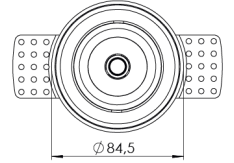

Ürün Ailesi	Oris
Ayarlanabilirlik	Ayarlanabilir: 25° & 25°
Renk	Beyaz- Siyah- Gri- RAL
Montaj Tipi	Çerçevesiz Ayarlanabilir
Gövde	Elektrostatik toz boyalı alüminyum döküm gövde
Işık Kaynağı	COB LED
Işık Rengi	2700-3000-4000-5000-6500K
Renksel Geriverim	CRI>80 , CRI>90
Güç	14 W
Güç Faktörü	Pf>90
Verimlilik	100lm/W
Işık Açısı	15°,24°,36°,60°
Işık Akısı	1400 lm
Çalışma Gerilimi	220-240V AC / 50-60 Hz
Işık Kaynağı Ömrü	50.000 saat LED kullanım ömrü
Optik	Yüksek verimli reflektör ve PC cam
Kontrol Tipi	On/Off- Dali
Elektrik Yalıtım Sınıfı	Class II
Opsiyonel Özellikler	Acil durum kiti sistemi entegre edilebilir
Sızdırmazlık	IP20
Ağırlık	0,6 Kg
Ölçü	Ø84,5 x 87mm

ÖLÇÜLER

Lümen değeri 4000K değerine göre verilmiştir.

Armatür F işaretlidir ve normal yanıcı yüzeyler üzerine doğrudan monte edilmek için uygundur.

Tüm bileşenler 5 yıl sınırlı garanti kapsamındadır. Ürünün doğru şekilde monte edilmesi için yetkili bir elektrikçi tarafından kurulum yapılması zorunludur.