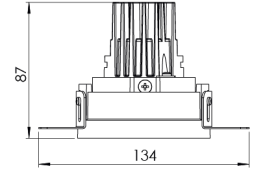

<b>Ürün Ailesi</b>	Oris
<b>Ayarlanabilirlik</b>	Ayarlanabilir: 25° & 25°
<b>Renk</b>	Beyaz- Siyah- Gri- RAL
<b>Montaj Tipi</b>	Çerçevesiz Ayarlanabilir
<b>Gövde</b>	Elektrostatik toz boyalı alüminyum döküm gövde
<b>Işık Kaynağı</b>	COB LED
<b>Işık Rengi</b>	2700-3000-4000-5000-6500K
<b>Renksel Geriverim</b>	CRI>80 , CRI>90
<b>Güç</b>	7 W
<b>Güç Faktörü</b>	Pf>90
<b>Verimlilik</b>	100lm/W
<b>Işık Açısı</b>	15°,24°,36°,60°
<b>Işık Akısı</b>	720 lm
<b>Çalışma Gerilimi</b>	220-240V AC / 50-60 Hz
<b>Işık Kaynağı Ömrü</b>	50.000 saat LED kullanım ömrü
<b>Optik</b>	Yüksek verimli reflektör ve PC cam
<b>Kontrol Tipi</b>	On/Off- Dali
<b>Elektrik Yalıtım Sınıfı</b>	Class II
<b>Opsiyonel Özellikler</b>	Acil durum kiti sistemi entegre edilebilir
<b>Sızdırmazlık</b>	IP20
<b>Ağırlık</b>	0,6 Kg
<b>Ölçü</b>	Ø84,5 x 87mm

## ÖLÇÜLER

Lümen değeri 4000K değerine göre verilmiştir.

Armatür F işaretlidir ve normal yanıcı yüzeyler üzerine doğrudan monte edilmek için uygundur.

Tüm bileşenler 5 yıl sınırlı garanti kapsamındadır. Ürünün doğru şekilde monte edilmesi için yetkili bir elektrikçi tarafından kurulum yapılması zorunludur.