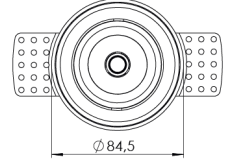

<b>Ürün Ailesi</b>	Oris
<b>Ayarlanabilirlik</b>	Ayarlanabilir: 25° & 25°
<b>Renk</b>	Beyaz- Siyah- Gri- RAL
<b>Montaj Tipi</b>	Çerçevesiz Ayarlanabilir
<b>Gövde</b>	Elektrostatik toz boyalı alüminyum döküm gövde
<b>Işık Kaynağı</b>	COB LED
<b>Işık Rengi</b>	2700-3000-4000-5000-6500K
<b>Renksel Geriverim</b>	CRI>80 , CRI>90
<b>Güç</b>	7 W
<b>Güç Faktörü</b>	Pf>90
<b>Verimlilik</b>	100lm/W
<b>Işık Açısı</b>	15°,24°,36°,60°
<b>Işık Akısı</b>	720 lm
<b>Çalışma Gerilimi</b>	220-240V AC / 50-60 Hz
<b>Işık Kaynağı Ömrü</b>	50.000 saat LED kullanım ömrü
<b>Optik</b>	Yüksek verimli reflektör ve PC cam
<b>Kontrol Tipi</b>	On/Off- Dali
<b>Elektrik Yalıtım Sınıfı</b>	Class II
<b>Opsiyonel Özellikler</b>	Acil durum kiti sistemi entegre edilebilir
<b>Sızdırmazlık</b>	IP20
<b>Ağırlık</b>	0,6 Kg
<b>Ölçü</b>	Ø84,5 x 87mm

## ÖLÇÜLER

Lümen değeri 4000K değerine göre verilmiştir.

Armatür F işaretlidir ve normal yanıcı yüzeyler üzerine doğrudan monte edilmek için uygundur.

Tüm bileşenler 5 yıl sınırlı garanti kapsamındadır. Ürünün doğru şekilde monte edilmesi için yetkili bir elektrikçi tarafından kurulum yapılması zorunludur.