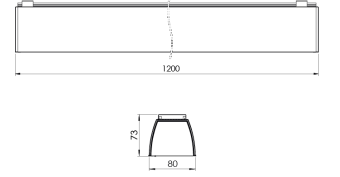

Ürün Ailesi	Oriva
Ayarlanabilirlik	Sabit
Renk	Beyaz- Siyah- Gri- RAL
Montaj Tipi	Sarkıt
Gövde	Elektrostatik toz boyalı alüminyum ekstrüzyon gövde
Işık Kaynağı	MP LED
Işık Rengi	2700-3000-4000-5000-6500K
Renksel Geriverim	CRI>80,CRI>90
Güç	40 W
Güç Faktörü	Pf>90
Verimlilik	102lm/W
Işık Açısı	110°
Işık Akısı	4080 lm
Çalışma Gerilimi	220-240V AC / 50-60 Hz
Işık Kaynağı Ömrü	50.000 saat LED kullanım ömrü
Optik	Yüksek verimli opal difüzör
Kontrol Tipi	On/Off- Dali
Elektrik Yalıtım Sınıfı	Class I
Opsiyonel Özellikler	Acil durum kiti sistemi entegre edilebilir
Sızdırmazlık	IP20
Ağırlık	3,75 Kg
Ölçü	80 x 73 x 1200 mm

ÖLÇÜLER

Lümen değeri 4000K değerine göre verilmiştir.

Armatür F işaretlidir ve normal yanıcı yüzeyler üzerine doğrudan monte edilmek için uygundur.

Tüm bileşenler 5 yıl sınırlı garanti kapsamındadır. Ürünün doğru şekilde monte edilmesi için yetkili bir elektrikçi tarafından kurulum yapılması zorunludur.