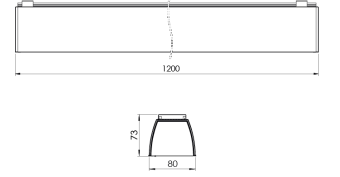

Ürün Ailesi	Oriva
Ayarlanabilirlik	Sabit
Renk	Beyaz- Siyah- Gri- RAL
Montaj Tipi	Sarkıt
Gövde	Elektrostatik toz boyalı alüminyum ekstrüzyon gövde
Işık Kaynağı	MP LED
Işık Rengi	2700-3000-4000-5000-6500K
Renksel Geriverim	CRI>80,CRI>90
Güç	60 W
Güç Faktörü	Pf>90
Verimlilik	102lm/W
Işık Açısı	110°
Işık Akısı	6120 lm
Çalışma Gerilimi	220-240V AC / 50-60 Hz
Işık Kaynağı Ömrü	50.000 saat LED kullanım ömrü
Optik	Yüksek verimli opal difüzör
Kontrol Tipi	On/Off- Dali
Elektrik Yalıtım Sınıfı	Class I
Opsiyonel Özellikler	Acil durum kiti sistemi entegre edilebilir
Sızdırmazlık	IP20
Ağırlık	3,75 Kg
Ölçü	80 x 73 x 1200 mm

ÖLÇÜLER

Lümen değeri 4000K değerine göre verilmiştir.

Armatür F işaretlidir ve normal yanıcı yüzeyler üzerine doğrudan monte edilmek için uygundur.

Tüm bileşenler 5 yıl sınırlı garanti kapsamındadır. Ürünün doğru şekilde monte edilmesi için yetkili bir elektrikçi tarafından kurulum yapılması zorunludur.