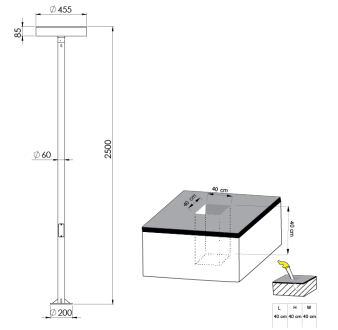

|                         |  |
|-------------------------|--|
| Ürün Ailesi             | Orla                                     |
| Ayarlanabilirlik        | Sabit                                    |
| Renk                    | Beyaz- Siyah- Gri- RAL                   |
| Montaj Tipi             |  |
| Gövde                   | Elektrostatik toz boyalı alüminyum gövde |
| Işık Kaynağı            | MP LED                                   |
| Işık Rengi              | 2700-3000-4000-5000-6500K                |
| Renksel Geriverim       | CRI>80 , CRI>90                          |
| Güç                     | 40 W                                     |
| Güç Faktörü             | Pf>90                                    |
| Verimlilik              | 50lm/W                                   |
| Işık Açısı              | 100°                                     |
| Işık Akısı              | 2000 lm                                  |
| Çalışma Gerilimi        | 220-240V AC / 50-60 Hz                   |
| Işık Kaynağı Ömrü       | 50.000 saat LED kullanım ömrü            |
| Optik                   | Yüksek verimli reflektör ve şeffaf cam   |
| Kontrol Tipi            | On/Off                                   |
| Elektrik Yalıtım Sınıfı | Class I                                  |
| Opsiyonel Özellikler    |  |
| Sızdırmazlık            | IP65                                     |
| Ağırlık                 | 13,5 Kg                                  |
| Ölçü                    | Ø455 x 85 x 2500 mm                      |

## ÖLÇÜLER

Lümen değeri 3000K değerine göre verilmiştir.

Armatür F işaretlidir ve normal yanıcı yüzeyler üzerine doğrudan monte edilmek için uygundur.

Tüm bileşenler 5 yıl sınırlı garanti kapsamındadır. Ürünün doğru şekilde monte edilmesi için yetkili bir elektrikçi tarafından kurulum yapılması zorunludur.