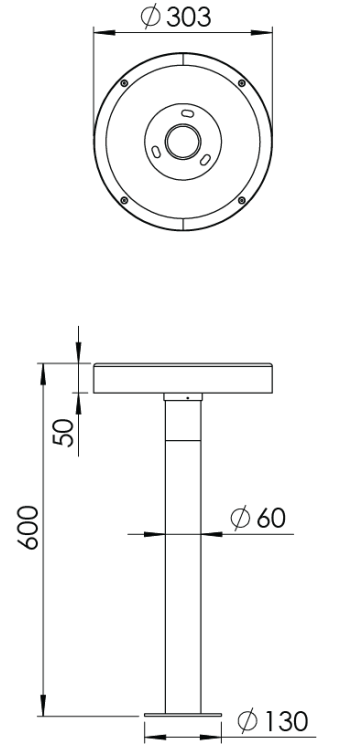

Ürün Ailesi	Orla
Ayarlanabilirlik	Sabit
Renk	Beyaz- Siyah- Gri- RAL
Montaj Tipi	
Gövde	Elektrostatik toz boyalı alüminyum gövde
Işık Kaynağı	MP LED
Işık Rengi	2700-3000-4000-5000-6500K
Renksel Geriverim	CRI>80,CRI>90
Güç	14 W
Güç Faktörü	Pf>90
Verimlilik	50lm/W
Işık Açısı	100°
Işık Akısı	700lm
Çalışma Gerilimi	220-240V AC / 50-60 Hz
Işık Kaynağı Ömrü	50.000 saat LED kullanım ömrü
Optik	Yüksek verimli opal difüzör
Kontrol Tipi	On/Off
Elektrik Yalıtım Sınıfı	Class I
Opsiyonel Özellikler	
Sızdırmazlık	IP65
Ağırlık	3,6 Kg
Ölçü	Ø303 X 600 X 50 mm

ÖLÇÜLER

Lümen değeri 3000K değerine göre verilmiştir.

Armatür F işaretlidir ve normal yanıcı yüzeyler üzerine doğrudan monte edilmek için uygundur.

Tüm bileşenler 5 yıl sınırlı garanti kapsamındadır. Ürünün doğru şekilde monte edilmesi için yetkili bir elektrikçi tarafından kurulum yapılması zorunludur.