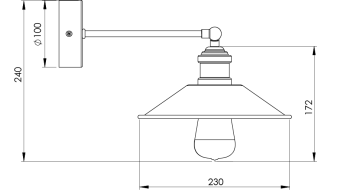

Kontrol Tipi	On/Off
Elektrik Yalıtım Sınıfı	Class II
Opsiyonel Özellikler	

Sızdırmazlık	IP20
Ağırlık	0,6 Kg
Ölçü	Ø230 x 172 mm - Ø100

ÖLÇÜLER

Lümen değeri 2500K değerine göre verilmiştir.

Armatür F işaretlidir ve normal yanıcı yüzeyler üzerine doğrudan monte edilmek için uygundur.