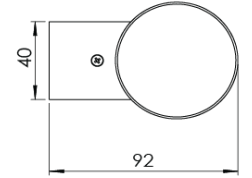

Ürün Ailesi	Pavo
Ayarlanabilirlik	Sabit
Renk	Beyaz- Siyah- Gri- RAL
Montaj Tipi	Sıva Üstü
Gövde	Elektrostatik toz boyalı alüminyum ekstrüzyon gövde
Işık Kaynağı	COB LED
Işık Rengi	2700-3000-4000-5000-6500K
Renksel Geriverim	CRI>80,CRI>90
Güç	6 W
Güç Faktörü	Pf>90
Verimlilik	90lm/W
Işık Açısı	120°
Işık Akısı	540 lm
Çalışma Gerilimi	220-240V AC / 50-60 Hz
Işık Kaynağı Ömrü	50.000 saat LED kullanım ömrü
Optik	Yüksek verimli PC cam
Kontrol Tipi	On/Off
Elektrik Yalıtım Sınıfı	Class I
Opsiyonel Özellikler	
Sızdırmazlık	IP65
Ağırlık	0,8 Kg
Ölçü	Ø60 x 194 mm

ÖLÇÜLER

Lümen değeri 3000K değerine göre verilmiştir.

Armatür F işaretlidir ve normal yanıcı yüzeyler üzerine doğrudan monte edilmek için uygundur.

Tüm bileşenler 5 yıl sınırlı garanti kapsamındadır. Ürünün doğru şekilde monte edilmesi için yetkili bir elektrikçi tarafından kurulum yapılması zorunludur.