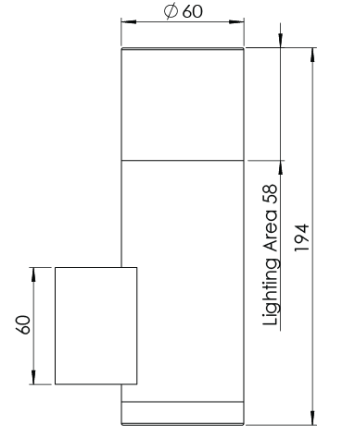

Ürün Ailesi	Pavo
Ayarlanabilirlik	Sabit
Renk	Beyaz- Siyah- Gri- RAL
Montaj Tipi	Sıva Üstü
Gövde	Elektrostatik toz boyalı alüminyum ekstrüzyon gövde
Işık Kaynağı	COB LED
Işık Rengi	2700-3000-4000-5000-6500K
Renksel Geriverim	CRI>80,CRI>90
Güç	6 W
Güç Faktörü	Pf>90
Verimlilik	90lm/W
Işık Açısı	120°
Işık Akısı	540 lm
Çalışma Gerilimi	220-240V AC / 50-60 Hz
Işık Kaynağı Ömrü	50.000 saat LED kullanım ömrü
Optik	Yüksek verimli PC cam
Kontrol Tipi	On/Off
Elektrik Yalıtım Sınıfı	Class I
Opsiyonel Özellikler	
Sızdırmazlık	IP65
Ağırlık	0,8 Kg
Ölçü	Ø60 x 194 mm

ÖLÇÜLER

Lümen değeri 3000K değerine göre verilmiştir.

Armatür F işaretlidir ve normal yanıcı yüzeyler üzerine doğrudan monte edilmek için uygundur.

Tüm bileşenler 5 yıl sınırlı garanti kapsamındadır. Ürünün doğru şekilde monte edilmesi için yetkili bir elektrikçi tarafından kurulum yapılması zorunludur.