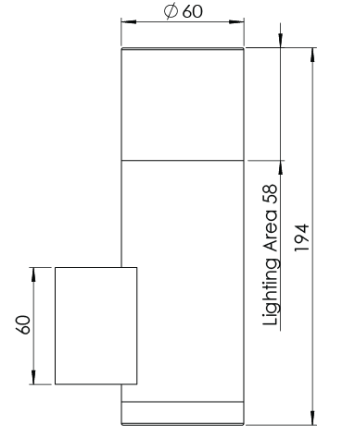

| | |
|-------------------------|---|
| Ürün Ailesi | Pavo |
| Ayarlanabilirlik | Sabit |
| Renk | Beyaz- Siyah- Gri- RAL |
| Montaj Tipi | Sıva Üstü |
| Gövde | Elektrostatik toz boyalı alüminyum ekstrüzyon gövde |
| Işık Kaynağı | COB LED |
| Işık Rengi | 2700-3000-4000-5000-6500K |
| Renksel Geriverim | CRI>80,CRI>90 |
| Güç | 8 W |
| Güç Faktörü | Pf>90 |
| Verimlilik | 90lm/W |
| Işık Açısı | 120° |
| Işık Akısı | 720 lm |
| Çalışma Gerilimi | 220-240V AC / 50-60 Hz |
| Işık Kaynağı Ömrü | 50.000 saat LED kullanım ömrü |
| Optik | Yüksek verimli PC cam |
| Kontrol Tipi | On/Off |
| Elektrik Yalıtım Sınıfı | Class I |
| Opsiyonel Özellikler | |
| Sızdırmazlık | IP65 |
| Ağırlık | 0,8 Kg |
| Ölçü | Ø60 x 194 mm |

ÖLÇÜLER

Lümen değeri 3000K değerine göre verilmiştir.

Armatür F işaretlidir ve normal yanıcı yüzeyler üzerine doğrudan monte edilmek için uygundur.

Tüm bileşenler 5 yıl sınırlı garanti kapsamındadır. Ürünün doğru şekilde monte edilmesi için yetkili bir elektrikçi tarafından kurulum yapılması zorunludur.