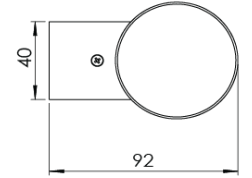

| | |
|-------------------------|---|
| Ürün Ailesi | Pavo |
| Ayarlanabilirlik | Sabit |
| Renk | Beyaz- Siyah- Gri- RAL |
| Montaj Tipi | Sıva Üstü |
| Gövde | Elektrostatik toz boyalı alüminyum ekstrüzyon gövde |
| Işık Kaynağı | COB LED |
| Işık Rengi | 2700-3000-4000-5000-6500K |
| Renksel Geriverim | CRI>80,CRI>90 |
| Güç | 8 W |
| Güç Faktörü | Pf>90 |
| Verimlilik | 90lm/W |
| Işık Açısı | 120° |
| Işık Akısı | 720 lm |
| Çalışma Gerilimi | 220-240V AC / 50-60 Hz |
| Işık Kaynağı Ömrü | 50.000 saat LED kullanım ömrü |
| Optik | Yüksek verimli PC cam |
| Kontrol Tipi | On/Off |
| Elektrik Yalıtım Sınıfı | Class I |
| Opsiyonel Özellikler | |
| Sızdırmazlık | IP65 |
| Ağırlık | 0,8 Kg |
| Ölçü | Ø60 x 194 mm |

ÖLÇÜLER

Lümen değeri 3000K değerine göre verilmiştir.

Armatür F işaretlidir ve normal yanıcı yüzeyler üzerine doğrudan monte edilmek için uygundur.

Tüm bileşenler 5 yıl sınırlı garanti kapsamındadır. Ürünün doğru şekilde monte edilmesi için yetkili bir elektrikçi tarafından kurulum yapılması zorunludur.