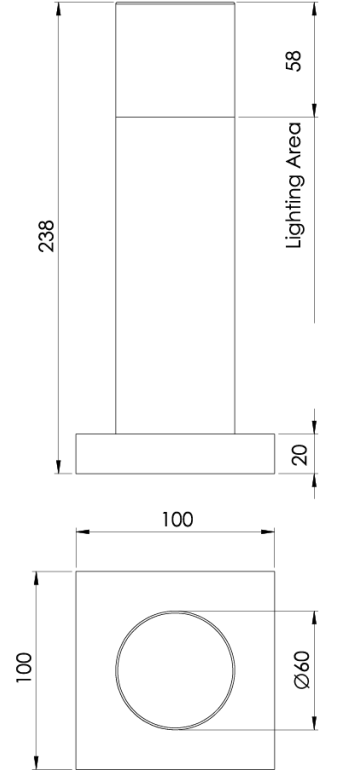

Ürün Ailesi	Pavo
Ayarlanabilirlik	Sabit
Renk	Beyaz- Siyah- Gri- RAL
Montaj Tipi	Sıva Üstü
Gövde	Elektrostatik toz boyalı çelik gövde
Işık Kaynağı	COB LED
Işık Rengi	2700-3000-4000-5000-6500K
Renksel Geriverim	CRI>80,CRI>90
Güç	6 W
Güç Faktörü	Pf>90
Verimlilik	90lm/W
Işık Açısı	120°
Işık Akısı	540 lm
Çalışma Gerilimi	220-240V AC / 50-60 Hz
Işık Kaynağı Ömrü	50.000 saat LED kullanım ömrü
Optik	Yüksek verimli PC cam
Kontrol Tipi	On/Off
Elektrik Yalıtım Sınıfı	Class I
Opsiyonel Özellikler	
Sızdırmazlık	IP65
Ağırlık	1,3 Kg
Ölçü	100 x 100 x 20 - Ø60 x 238 mm

ÖLÇÜLER

Lümen değeri 3000K değerine göre verilmiştir.

Armatür F işaretlidir ve normal yanıcı yüzeyler üzerine doğrudan monte edilmek için uygundur.

Tüm bileşenler 5 yıl sınırlı garanti kapsamındadır. Ürünün doğru şekilde monte edilmesi için yetkili bir elektrikçi tarafından kurulum yapılması zorunludur.