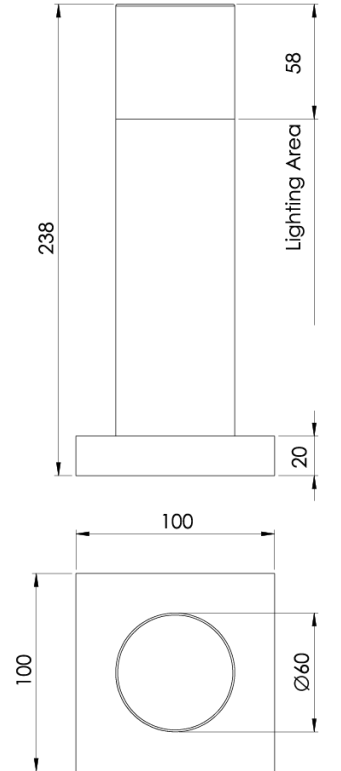

Ürün Ailesi	Pavo
Ayarlanabilirlik	Sabit
Renk	Beyaz- Siyah- Gri- RAL
Montaj Tipi	Sıva Üstü
Gövde	Elektrostatik toz boyalı çelik gövde
Işık Kaynağı	COB LED
Işık Rengi	2700-3000-4000-5000-6500K
Renksel Geriverim	CRI>80,CRI>90
Güç	8 W
Güç Faktörü	Pf>90
Verimlilik	90lm/W
Işık Açısı	120°
Işık Akısı	720 lm
Çalışma Gerilimi	220-240V AC / 50-60 Hz
Işık Kaynağı Ömrü	50.000 saat LED kullanım ömrü
Optik	Yüksek verimli PC cam
Kontrol Tipi	On/Off
Elektrik Yalıtım Sınıfı	Class I
Opsiyonel Özellikler	
Sızdırmazlık	IP65
Ağırlık	1,3 Kg
Ölçü	100 x 100 x 20 - Ø60 x 238 mm

ÖLÇÜLER

Lümen değeri 3000K değerine göre verilmiştir.

Armatür F işaretlidir ve normal yanıcı yüzeyler üzerine doğrudan monte edilmek için uygundur.

Tüm bileşenler 5 yıl sınırlı garanti kapsamındadır. Ürünün doğru şekilde monte edilmesi için yetkili bir elektrikçi tarafından kurulum yapılması zorunludur.