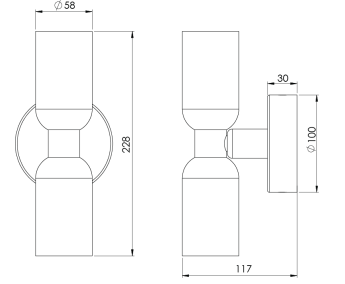

Ürün Ailesi	Pavo
Ayarlanabilirlik	Sabit
Renk	Beyaz- Siyah- Gri- RAL
Montaj Tipi	Sıva Üstü
Gövde	
Işık Kaynağı	GU10 LED LAMP
Işık Rengi	3000K
Renksel Geriverim	
Güç	9 W
Güç Faktörü	Pf>90
Verimlilik	78lm/W
Işık Açısı	
Işık Akısı	700 lm
Çalışma Gerilimi	220-240V AC / 50-60 Hz
Işık Kaynağı Ömrü	50.000 saat LED kullanım ömrü
Optik	
Kontrol Tipi	On/Off
Elektrik Yalıtım Sınıfı	Class I
Opsiyonel Özellikler	
Sızdırmazlık	IP20
Ağırlık	0,37 Kg
Ölçü	Ø58 x 228mm

ÖLÇÜLER

Lümen değeri 3000K değerine göre verilmiştir.

Armatür F işaretlidir ve normal yanıcı yüzeyler üzerine doğrudan monte edilmek için uygundur.

Tüm bileşenler 5 yıl sınırlı garanti kapsamındadır. Ürünün doğru şekilde monte edilmesi için yetkili bir elektrikçi tarafından kurulum yapılması zorunludur.