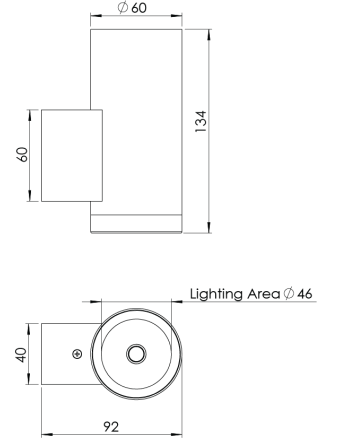

Ürün Ailesi	Pavo
Ayarlanabilirlik	Sabit
Renk	Beyaz- Siyah- Gri- RAL
Montaj Tipi	Sıva Üstü
Gövde	Elektrostatik toz boyalı alüminyum ekstrüzyon gövde
Işık Kaynağı	COB LED
Işık Rengi	2700-3000-4000-5000-6500K
Renksel Geriverim	CRI>80,CRI>90
Güç	7 W
Güç Faktörü	Pf>90
Verimlilik	101lm/W
Işık Açısı	15°,24°,36°,60°
Işık Akısı	707 lm
Çalışma Gerilimi	220-240V AC / 50-60 Hz
Işık Kaynağı Ömrü	50.000 saat LED kullanım ömrü
Optik	Yüksek verimli reflektör ve Temperli cam
Kontrol Tipi	On/Off
Elektrik Yalıtım Sınıfı	Class I
Opsiyonel Özellikler	
Sızdırmazlık	IP65
Ağırlık	0,6 Kg
Ölçü	Ø60 x 134 mm

ÖLÇÜLER

Lümen değeri 4000K değerine göre verilmiştir.

Armatür F işaretlidir ve normal yanıcı yüzeyler üzerine doğrudan monte edilmek için uygundur.

Tüm bileşenler 5 yıl sınırlı garanti kapsamındadır. Ürünün doğru şekilde monte edilmesi için yetkili bir elektrikçi tarafından kurulum yapılması zorunludur.