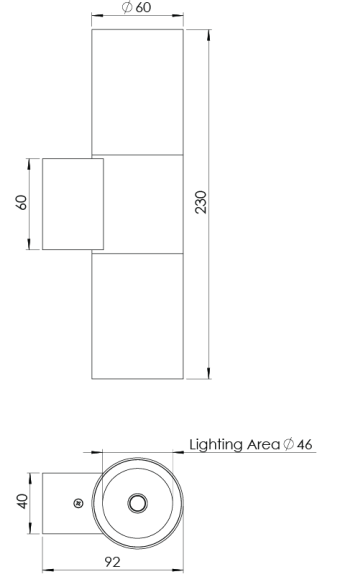

Ürün Ailesi	Pavo
Ayarlanabilirlik	Sabit
Renk	Beyaz- Siyah- Gri- RAL
Montaj Tipi	Sıva Üstü
Gövde	Elektrostatik toz boyalı alüminyum ekstrüzyon gövde
Işık Kaynağı	COB LED
Işık Rengi	2700-3000-4000-5000-6500K
Renksel Geriverim	CRI>80,CRI>90
Güç	7 W
Güç Faktörü	Pf>90
Verimlilik	101lm/W
Işık Açısı	15°,24°,36°,60°
Işık Akısı	707 lm
Çalışma Gerilimi	220-240V AC / 50-60 Hz
Işık Kaynağı Ömrü	50.000 saat LED kullanım ömrü
Optik	Yüksek verimli reflektör ve Temperli cam
Kontrol Tipi	On/Off
Elektrik Yalıtım Sınıfı	Class I
Opsiyonel Özellikler	
Sızdırmazlık	IP65
Ağırlık	0,8 Kg
Ölçü	Ø60 x 230 mm

ÖLÇÜLER

Lümen değeri 4000K değerine göre verilmiştir.

Armatür F işaretlidir ve normal yanıcı yüzeyler üzerine doğrudan monte edilmek için uygundur.

Tüm bileşenler 5 yıl sınırlı garanti kapsamındadır. Ürünün doğru şekilde monte edilmesi için yetkili bir elektrikçi tarafından kurulum yapılması zorunludur.