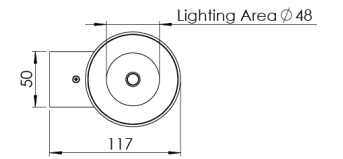

Ürün Ailesi	Pavo
Ayarlanabilirlik	Sabit
Renk	Beyaz- Siyah- Gri- RAL
Montaj Tipi	Sıva Üstü
Gövde	Elektrostatik toz boyalı alüminyum ekstrüzyon gövde
Işık Kaynağı	COB LED
Işık Rengi	2700-3000-4000-5000-6500K
Renksel Geriverim	CRI>80,CRI>90
Güç	7 W
Güç Faktörü	Pf>90
Verimlilik	101lm/W
Işık Açısı	15°,24°,36°,60°
Işık Akısı	707 lm
Çalışma Gerilimi	220-240V AC / 50-60 Hz
Işık Kaynağı Ömrü	50.000 saat LED kullanım ömrü
Optik	Yüksek verimli reflektör ve Temperli cam
Kontrol Tipi	On/Off- Dali
Elektrik Yalıtım Sınıfı	Class I
Opsiyonel Özellikler	
Sızdırmazlık	IP65
Ağırlık	1 Kg
Ölçü	Ø85 x 197mm

ÖLÇÜLER

Lümen değeri 4000K değerine göre verilmiştir.

Armatür F işaretlidir ve normal yanıcı yüzeyler üzerine doğrudan monte edilmek için uygundur.

Tüm bileşenler 5 yıl sınırlı garanti kapsamındadır. Ürünün doğru şekilde monte edilmesi için yetkili bir elektrikçi tarafından kurulum yapılması zorunludur.