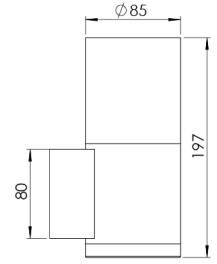

Ürün Ailesi	Pavo
Ayarlanabilirlik	Sabit
Renk	Beyaz- Siyah- Gri- RAL
Montaj Tipi	Sıva Üstü
Gövde	Elektrostatik toz boyalı alüminyum ekstrüzyon gövde
Işık Kaynağı	COB LED
Işık Rengi	2700-3000-4000-5000-6500K
Renksel Geriverim	CRI>80,CRI>90
Güç	7 W
Güç Faktörü	Pf>90
Verimlilik	101lm/W
Işık Açısı	15°,24°,36°,60°
Işık Akısı	707 lm
Çalışma Gerilimi	220-240V AC / 50-60 Hz
Işık Kaynağı Ömrü	50.000 saat LED kullanım ömrü
Optik	Yüksek verimli reflektör ve Temperli cam
Kontrol Tipi	On/Off- Dali
Elektrik Yalıtım Sınıfı	Class I
Opsiyonel Özellikler	
Sızdırmazlık	IP65
Ağırlık	1 Kg
Ölçü	Ø85 x 197mm

ÖLÇÜLER

Lümen değeri 4000K değerine göre verilmiştir.

Armatür F işaretlidir ve normal yanıcı yüzeyler üzerine doğrudan monte edilmek için uygundur.

Tüm bileşenler 5 yıl sınırlı garanti kapsamındadır. Ürünün doğru şekilde monte edilmesi için yetkili bir elektrikçi tarafından kurulum yapılması zorunludur.