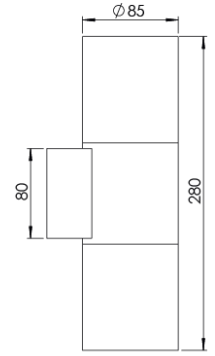

Ürün Ailesi	Pavo
Ayarlanabilirlik	Sabit
Renk	Beyaz- Siyah- Gri- RAL
Montaj Tipi	Sıva Üstü
Gövde	Elektrostatik toz boyalı alüminyum ekstrüzyon gövde
Işık Kaynağı	COB LED
Işık Rengi	2700-3000-4000-5000-6500K
Renksel Geriverim	CRI>80,CRI>90
Güç	14 W
Güç Faktörü	Pf>90
Verimlilik	101lm/W
Işık Açısı	15°,24°,36°,60°
Işık Akısı	1414 lm
Çalışma Gerilimi	220-240V AC / 50-60 Hz
Işık Kaynağı Ömrü	50.000 saat LED kullanım ömrü
Optik	Yüksek verimli reflektör ve Temperli cam
Kontrol Tipi	On/Off- Dali
Elektrik Yalıtım Sınıfı	Class I
Opsiyonel Özellikler	
Sızdırmazlık	IP65
Ağırlık	1,1 Kg
Ölçü	Ø85 x 280mm

ÖLÇÜLER

Lümen değeri 4000K değerine göre verilmiştir.

Armatür F işaretlidir ve normal yanıcı yüzeyler üzerine doğrudan monte edilmek için uygundur.

Tüm bileşenler 5 yıl sınırlı garanti kapsamındadır. Ürünün doğru şekilde monte edilmesi için yetkili bir elektrikçi tarafından kurulum yapılması zorunludur.