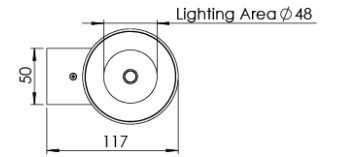

Ürün Ailesi	Pavo
Ayarlanabilirlik	Sabit
Renk	Beyaz- Siyah- Gri- RAL
Montaj Tipi	Sıva Üstü
Gövde	Elektrostatik toz boyalı alüminyum ekstrüzyon gövde
Işık Kaynağı	COB LED
Işık Rengi	2700-3000-4000-5000-6500K
Renksel Geriverim	CRI>80,CRI>90
Güç	14 W
Güç Faktörü	Pf>90
Verimlilik	101lm/W
Işık Açısı	15°,24°,36°,60°
Işık Akısı	1414 lm
Çalışma Gerilimi	220-240V AC / 50-60 Hz
Işık Kaynağı Ömrü	50.000 saat LED kullanım ömrü
Optik	Yüksek verimli reflektör ve Temperli cam
Kontrol Tipi	On/Off- Dali
Elektrik Yalıtım Sınıfı	Class I
Opsiyonel Özellikler	
Sızdırmazlık	IP65
Ağırlık	1,1 Kg
Ölçü	Ø85 x 280mm

ÖLÇÜLER

Lümen değeri 4000K değerine göre verilmiştir.

Armatür F işaretlidir ve normal yanıcı yüzeyler üzerine doğrudan monte edilmek için uygundur.

Tüm bileşenler 5 yıl sınırlı garanti kapsamındadır. Ürünün doğru şekilde monte edilmesi için yetkili bir elektrikçi tarafından kurulum yapılması zorunludur.