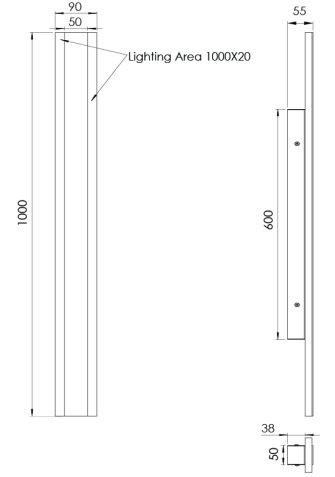

Ürün Ailesi	Pavo
Ayarlanabilirlik	Sabit
Renk	Beyaz- Siyah- Gri- RAL
Montaj Tipi	Sıva Üstü
Gövde	Elektrostatik toz boyalı paslanmaz gövde
Işık Kaynağı	COB LED
Işık Rengi	2700-3000-4000-5000-6500K
Renksel Geriverim	
Güç	24 W
Güç Faktörü	Pf>90
Verimlilik	28lm/W
Işık Açısı	
Işık Akısı	672 lm
Çalışma Gerilimi	220-240V AC / 50-60 Hz
Işık Kaynağı Ömrü	50.000 saat LED kullanım ömrü
Optik	Yüksek verimli akrilik
Kontrol Tipi	On/Off
Elektrik Yalıtım Sınıfı	Class I
Opsiyonel Özellikler	
Sızdırmazlık	IP65
Ağırlık	3,2 Kg
Ölçü	90 x 1000 mm

ÖLÇÜLER

Lümen değeri 3000K değerine göre verilmiştir.

Armatür F işaretlidir ve normal yanıcı yüzeyler üzerine doğrudan monte edilmek için uygundur.

Tüm bileşenler 5 yıl sınırlı garanti kapsamındadır. Ürünün doğru şekilde monte edilmesi için yetkili bir elektrikçi tarafından kurulum yapılması zorunludur.