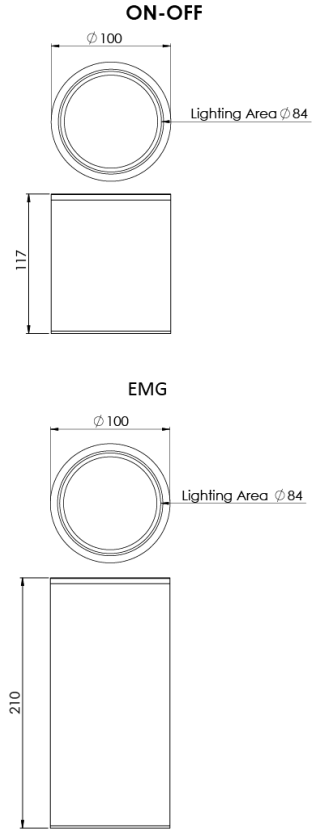

Ürün Ailesi	Pola
Ayarlanabilirlik	Sabit
Renk	Beyaz- Siyah- Gri- RAL
Montaj Tipi	Sıva Üstü
Gövde	Elektrostatik toz boyalı alüminyum döküm gövde
Işık Kaynağı	MP LED
Işık Rengi	2700-3000-4000-5000-6500K
Renksel Geriverim	CRI>80,CRI>90
Güç	10 W EMG
Güç Faktörü	Pf>90
Verimlilik	86lm/W
Işık Açısı	110°
Işık Akısı	860 lm
Çalışma Gerilimi	220-240V AC / 50-60 Hz
Işık Kaynağı Ömrü	50.000 saat LED kullanım ömrü
Optik	Yüksek verimli opal difüzör
Kontrol Tipi	On/Off
Elektrik Yalıtım Sınıfı	Class II
Opsiyonel Özellikler	
Sızdırmazlık	IP20
Ağırlık	0,9 Kg
Ölçü	Ø100 x 210 mm

## ÖLÇÜLER

Lümen değeri 3000K değerine göre verilmiştir.

Armatür F işaretlidir ve normal yanıcı yüzeyler üzerine doğrudan monte edilmek için uygundur.

Tüm bileşenler 5 yıl sınırlı garanti kapsamındadır. Ürünün doğru şekilde monte edilmesi için yetkili bir elektrikçi tarafından kurulum yapılması zorunludur.