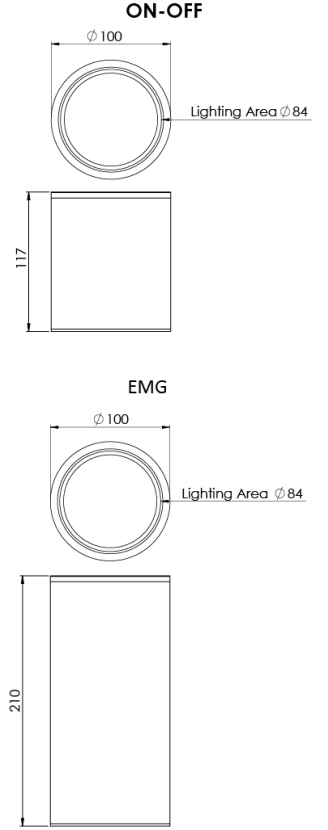

Ürün Ailesi	Pola
Ayarlanabilirlik	Sabit
Renk	Beyaz- Siyah- Gri- RAL
Montaj Tipi	Sıva Üstü
Gövde	Elektrostatik toz boyalı alüminyum döküm gövde
Işık Kaynağı	MP LED
Işık Rengi	2700-3000-4000-5000-6500K
Renksel Geriverim	CRI>80,CRI>90
Güç	10 W ON-OFF
Güç Faktörü	Pf>90
Verimlilik	86lm/W
Işık Açısı	110°
Işık Akısı	860 lm
Çalışma Gerilimi	220-240V AC / 50-60 Hz
Işık Kaynağı Ömrü	50.000 saat LED kullanım ömrü
Optik	Yüksek verimli opal difüzör
Kontrol Tipi	On/Off
Elektrik Yalıtım Sınıfı	Class II
Opsiyonel Özellikler	
Sızdırmazlık	IP20
Ağırlık	0,5 Kg
Ölçü	Ø100 x 117 mm

ÖLÇÜLER

Lümen değeri 3000K değerine göre verilmiştir.

Armatür F işaretlidir ve normal yanıcı yüzeyler üzerine doğrudan monte edilmek için uygundur.

Tüm bileşenler 5 yıl sınırlı garanti kapsamındadır. Ürünün doğru şekilde monte edilmesi için yetkili bir elektrikçi tarafından kurulum yapılması zorunludur.