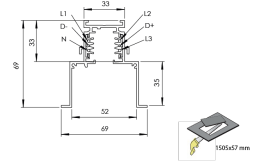

Ürün Ailesi	Recessed Track System
Ayarlanabilirlik	
Renk	
Montaj Tipi	Ray Spot
Gövde	

ÖLÇÜLER

Işık Kaynağı	
Işık Rengi	
Renksel Geriverim	
Güç	
Güç Faktörü	
Verimlilik	
Işık Açısı	
Işık Akısı	
Çalışma Gerilimi	
Işık Kaynağı Ömrü	
Optik	

Kontrol Tipi	
Elektrik Yalıtım Sınıfı	
Opsiyonel Özellikler	

Sızdırmazlık	
Ağırlık	
Ölçü	

Armatür F işaretlidir ve normal yanıcı yüzeyler üzerine doğrudan monte edilmek için uygundur.
Tüm bileşenler 5 yıl sınırlı garanti kapsamındadır. Ürünün doğru şekilde monte edilmesi için yetkili bir elektrikçi tarafından kurulum yapılması zorunludur.