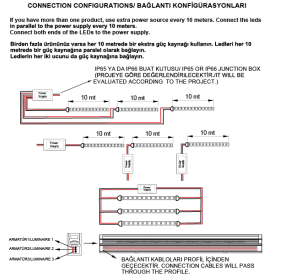

Ürün Ailesi	Rell
Ayarlanabilirlik	Sabit
Renk	MAT Eloksal
Montaj Tipi	Çerçevesiz
Gövde	Alüminyum ekstrüzyon gövde
Işık Kaynağı	MP LED
Işık Rengi	2700-3000-4000-5000-6500K
Renksel Geriverim	CRI>80, CRI>90
Güç	14 W/Mt
Güç Faktörü	Pf>90
Verimlilik	26lm/W
Işık Açısı	120°
Işık Akısı	364 lm/mt
Çalışma Gerilimi	220-240V AC / 50-60 Hz
Işık Kaynağı Ömrü	50.000 saat LED kullanım ömrü
Optik	Yüksek verimli ekstrüzyon silikon
Kontrol Tipi	On/Off
Elektrik Yalıtım Sınıfı	Class III
Opsiyonel Özellikler	
Sızdırmazlık	IP65
Ağırlık	0.7 kg
Ölçü	16x25mmxXXmm

## ÖLÇÜLER

Lümen değeri 3000K değerine göre verilmiştir.

Armatür F işaretlidir ve normal yanıcı yüzeyler üzerine doğrudan monte edilmek için uygundur.

Tüm bileşenler 5 yıl sınırlı garanti kapsamındadır. Ürünün doğru şekilde monte edilmesi için yetkili bir elektrikçi tarafından kurulum yapılması zorunludur.