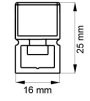

Ürün Ailesi	Rell
Ayarlanabilirlik	Sabit
Renk	MAT Eloksal
Montaj Tipi	Çerçevesiz
Gövde	Alüminyum ekstrüzyon gövde
Işık Kaynağı	MP LED
Işık Rengi	2700-3000-4000-5000-6500K
Renksel Geriverim	CRI>80, CRI>90
Güç	14 W/Mt
Güç Faktörü	Pf>90
Verimlilik	26lm/W
Işık Açısı	120°
Işık Akısı	364 lm/mt
Çalışma Gerilimi	220-240V AC / 50-60 Hz
Işık Kaynağı Ömrü	50.000 saat LED kullanım ömrü
Optik	Yüksek verimli ekstrüzyon silikon
Kontrol Tipi	On/Off
Elektrik Yalıtım Sınıfı	Class III
Opsiyonel Özellikler	
Sızdırmazlık	IP65
Ağırlık	0.7 kg
Ölçü	16x25mmxXXmm

## ÖLÇÜLER

Lümen değeri 3000K değerine göre verilmiştir.

Armatür F işaretlidir ve normal yanıcı yüzeyler üzerine doğrudan monte edilmek için uygundur.

Tüm bileşenler 5 yıl sınırlı garanti kapsamındadır. Ürünün doğru şekilde monte edilmesi için yetkili bir elektrikçi tarafından kurulum yapılması zorunludur.