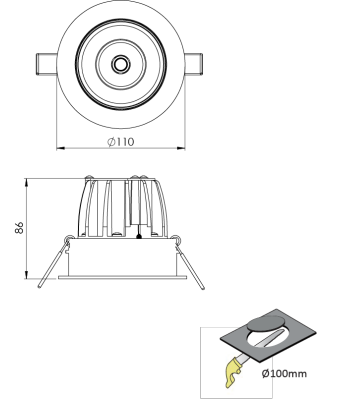

Ürün Ailesi	Riven
Ayarlanabilirlik	Ayarlanabilir: 5°& 5°-350°
Renk	Beyaz- Siyah- Gri- RAL
Montaj Tipi	Ayarlanabilir Sıva Altı
Gövde	Elektrostatik toz boyalı alüminyum gövde
Işık Kaynağı	COB LED
Işık Rengi	2700-3000-4000-5000-6500K
Renksel Geriverim	CRI>80 , CRI>90
Güç	5 W
Güç Faktörü	Pf>90
Verimlilik	97lm/W
Işık Açısı	15°,24° ,36° ,60°
Işık Akısı	485 lm
Çalışma Gerilimi	220-240V AC / 50-60 Hz
Işık Kaynağı Ömrü	50.000 saat LED kullanım ömrü
Optik	Yüksek verimli reflektör, Extra clear temperli cam
Kontrol Tipi	On/Off
Elektrik Yalıtım Sınıfı	Class I
Opsiyonel Özellikler	Acil durum kiti sistemi entegre edilebilir
Sızdırmazlık	IP66
Ağırlık	0,6 Kg
Ölçü	Ø110 x 86 mm

ÖLÇÜLER

Lümen değeri 4000K değerine göre verilmiştir.

Armatür F işaretlidir ve normal yanıcı yüzeyler üzerine doğrudan monte edilmek için uygundur.

Tüm bileşenler 5 yıl sınırlı garanti kapsamındadır. Ürünün doğru şekilde monte edilmesi için yetkili bir elektrikçi tarafından kurulum yapılması zorunludur.