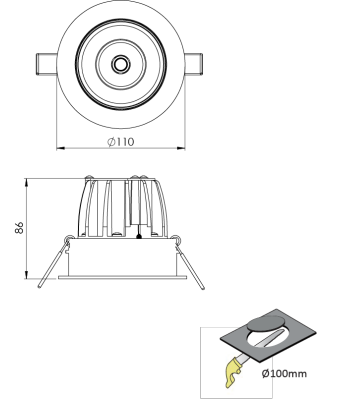

Ürün Ailesi	Riven
Ayarlanabilirlik	Ayarlanabilir: 5°& 5°-350°
Renk	Beyaz- Siyah- Gri- RAL
Montaj Tipi	Ayarlanabilir Sıva Altı
Gövde	Elektrostatik toz boyalı alüminyum gövde
Işık Kaynağı	COB LED
Işık Rengi	2700-3000-4000-5000-6500K
Renksel Geriverim	CRI>80 , CRI>90
Güç	8 W
Güç Faktörü	Pf>90
Verimlilik	97lm/W
Işık Açısı	15°,24° ,36° ,60°
Işık Akısı	776 lm
Çalışma Gerilimi	220-240V AC / 50-60 Hz
Işık Kaynağı Ömrü	50.000 saat LED kullanım ömrü
Optik	Yüksek verimli reflektör, Extra clear temperli cam
Kontrol Tipi	On/Off
Elektrik Yalıtım Sınıfı	Class I
Opsiyonel Özellikler	Acil durum kiti sistemi entegre edilebilir
Sızdırmazlık	IP66
Ağırlık	0,6 Kg
Ölçü	Ø110 x 86 mm

ÖLÇÜLER

Lümen değeri 4000K değerine göre verilmiştir.

Armatür F işaretlidir ve normal yanıcı yüzeyler üzerine doğrudan monte edilmek için uygundur.

Tüm bileşenler 5 yıl sınırlı garanti kapsamındadır. Ürünün doğru şekilde monte edilmesi için yetkili bir elektrikçi tarafından kurulum yapılması zorunludur.