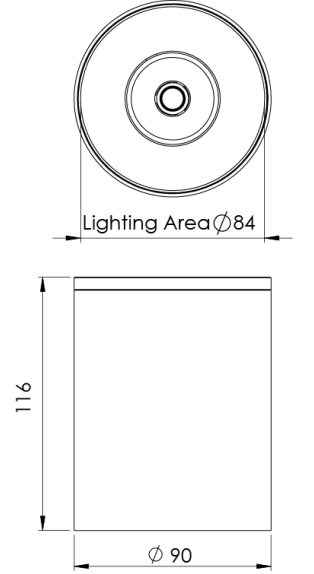

Ürün Ailesi	Riven
Ayarlanabilirlik	Sabit
Renk	Beyaz- Siyah- Gri- RAL
Montaj Tipi	Sıva Üstü
Gövde	Elektrostatik toz boyalı alüminyum gövde
Işık Kaynağı	COB LED
Işık Rengi	2700-3000-4000-5000-6500K
Renksel Geriverim	CRI>80,CRI>90
Güç	5 W
Güç Faktörü	Pf>90
Verimlilik	97lm/W
Işık Açısı	15° ,24° ,36° ,60°
Işık Akısı	485 lm
Çalışma Gerilimi	220-240V AC / 50-60 Hz
Işık Kaynağı Ömrü	50.000 saat LED kullanım ömrü
Optik	Yüksek verimli reflektör, Extra clear temperli cam
Kontrol Tipi	On/Off
Elektrik Yalıtım Sınıfı	Class I
Opsiyonel Özellikler	
Sızdırmazlık	IP66
Ağırlık	0,9 Kg
Ölçü	Ø90 x 116 mm

ÖLÇÜLER

Lümen değeri 4000K değerine göre verilmiştir.

Armatür F işaretlidir ve normal yanıcı yüzeyler üzerine doğrudan monte edilmek için uygundur.

Tüm bileşenler 5 yıl sınırlı garanti kapsamındadır. Ürünün doğru şekilde monte edilmesi için yetkili bir elektrikçi tarafından kurulum yapılması zorunludur.