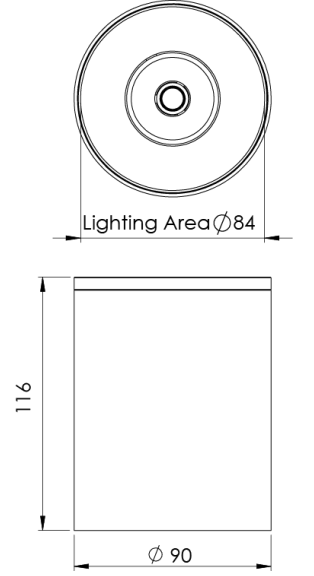

Ürün Ailesi	Riven
Ayarlanabilirlik	Sabit
Renk	Beyaz- Siyah- Gri- RAL
Montaj Tipi	Sıva Üstü
Gövde	Elektrostatik toz boyalı alüminyum gövde
Işık Kaynağı	COB LED
Işık Rengi	2700-3000-4000-5000-6500K
Renksel Geriverim	CRI>80,CRI>90
Güç	8 W
Güç Faktörü	Pf>90
Verimlilik	97lm/W
Işık Açısı	15° ,24° ,36° ,60°
Işık Akısı	776 lm
Çalışma Gerilimi	220-240V AC / 50-60 Hz
Işık Kaynağı Ömrü	50.000 saat LED kullanım ömrü
Optik	Yüksek verimli reflektör, Extra clear temperli cam
Kontrol Tipi	On/Off
Elektrik Yalıtım Sınıfı	Class I
Opsiyonel Özellikler	
Sızdırmazlık	IP66
Ağırlık	0,9 Kg
Ölçü	Ø90 x 116 mm

ÖLÇÜLER

Lümen değeri 4000K değerine göre verilmiştir.

Armatür F işaretlidir ve normal yanıcı yüzeyler üzerine doğrudan monte edilmek için uygundur.

Tüm bileşenler 5 yıl sınırlı garanti kapsamındadır. Ürünün doğru şekilde monte edilmesi için yetkili bir elektrikçi tarafından kurulum yapılması zorunludur.