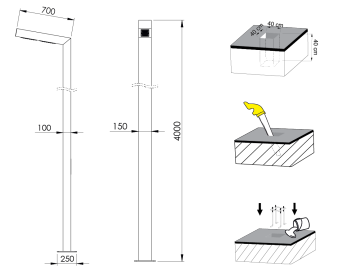

Ürün Ailesi	Rivena
Ayarlanabilirlik	Sabit
Renk	Beyaz- Siyah- Gri- RAL
Montaj Tipi	
Gövde	Elektrostatik toz boyalı alüminyum ekstrüzyon gövde
Işık Kaynağı	HP LED
Işık Rengi	2700-3000-4000-5000-6500K
Renksel Geriverim	CRI>80
Güç	35 W
Güç Faktörü	Pf>90
Verimlilik	110lm/W
Işık Açısı	30°,60°,90°,157x90°
Işık Akısı	3850 lm
Çalışma Gerilimi	220-240V AC / 50-60 Hz
Işık Kaynağı Ömrü	50.000 saat LED kullanım ömrü
Optik	Yüksek verimli termoplastik optik ve kamaşma önleyici lens
Kontrol Tipi	On/Off
Elektrik Yalıtım Sınıfı	Class I
Opsiyonel Özellikler	
Sızdırmazlık	IP65
Ağırlık	21,1 Kg
Ölçü	700x150mmxL4000

ÖLÇÜLER

Lümen değeri 5000K değerine göre verilmiştir.

Armatür F işaretlidir ve normal yanıcı yüzeyler üzerine doğrudan monte edilmek için uygundur.

Tüm bileşenler 5 yıl sınırlı garanti kapsamındadır. Ürünün doğru şekilde monte edilmesi için yetkili bir elektrikçi tarafından kurulum yapılması zorunludur.