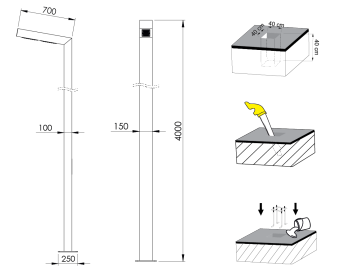

Ürün Ailesi	Rivena
Ayarlanabilirlik	Sabit
Renk	Beyaz- Siyah- Gri- RAL
Montaj Tipi	
Gövde	Elektrostatik toz boyalı alüminyum ekstrüzyon gövde
Işık Kaynağı	HP LED
Işık Rengi	2700-3000-4000-5000-6500K
Renksel Geriverim	CRI>80
Güç	70 W
Güç Faktörü	Pf>90
Verimlilik	110lm/W
Işık Açısı	30°,60°,90°,157x90°
Işık Akısı	7700 lm
Çalışma Gerilimi	220-240V AC / 50-60 Hz
Işık Kaynağı Ömrü	50.000 saat LED kullanım ömrü
Optik	Yüksek verimli termoplastik optik ve kamaşma önleyici lens
Kontrol Tipi	On/Off
Elektrik Yalıtım Sınıfı	Class I
Opsiyonel Özellikler	
Sızdırmazlık	IP65
Ağırlık	21,1 Kg
Ölçü	700x150mmxL4000

ÖLÇÜLER

Lümen değeri 5000K değerine göre verilmiştir.

Armatür F işaretlidir ve normal yanıcı yüzeyler üzerine doğrudan monte edilmek için uygundur.

Tüm bileşenler 5 yıl sınırlı garanti kapsamındadır. Ürünün doğru şekilde monte edilmesi için yetkili bir elektrikçi tarafından kurulum yapılması zorunludur.