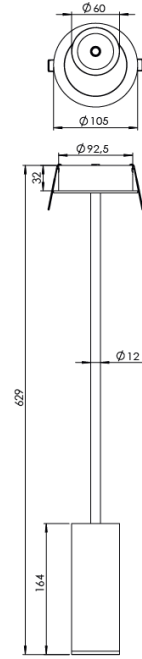

Ürün Ailesi	Ronae
Ayarlanabilirlik	Ayarlanabilir: 350° - 90°
Renk	Beyaz- Siyah- Gri- RAL
Montaj Tipi	Ayarlanabilir Sıva Altı
Gövde	Elektrostatik toz boyalı alüminyum ekstrüzyon gövde
Işık Kaynağı	COB LED
Işık Rengi	2700-3000-4000-5000-6500K
Renksel Geriverim	CRI>80,CRI>90
Güç	11 W
Güç Faktörü	Pf>90
Verimlilik	103lm/W
Işık Açısı	15°,24°,36°,60°
Işık Akısı	1133 lm
Çalışma Gerilimi	220-240V AC / 50-60 Hz
Işık Kaynağı Ömrü	50.000 saat LED kullanım ömrü
Optik	Yüksek verimli reflektör ve PC cam
Kontrol Tipi	On/Off – Dali
Elektrik Yalıtım Sınıfı	Class I
Opsiyonel Özellikler	Acil durum kiti sistemi entegre edilebilir
Sızdırmazlık	IP40
Ağırlık	1 Kg
Ölçü	Ø105 x 164mm

ÖLÇÜLER

Lümen değeri 4000K değerine göre verilmiştir.

Armatür F işaretlidir ve normal yanıcı yüzeyler üzerine doğrudan monte edilmek için uygundur.

Tüm bileşenler 5 yıl sınırlı garanti kapsamındadır. Ürünün doğru şekilde monte edilmesi için yetkili bir elektrikçi tarafından kurulum yapılması zorunludur.