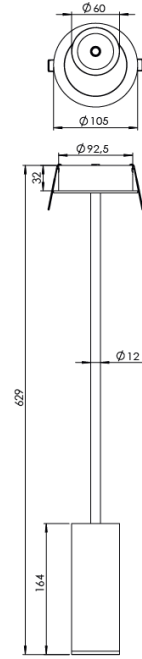

Ürün Ailesi	Ronae
Ayarlanabilirlik	Ayarlanabilir: 350° - 90°
Renk	Beyaz- Siyah- Gri- RAL
Montaj Tipi	Ayarlanabilir Sıva Altı
Gövde	Elektrostatik toz boyalı alüminyum ekstrüzyon gövde
Işık Kaynağı	COB LED
Işık Rengi	2700-3000-4000-5000-6500K
Renksel Geriverim	CRI>80,CRI>90
Güç	7 W
Güç Faktörü	Pf>90
Verimlilik	103lm/W
Işık Açısı	15°,24°,36°,60°
Işık Akısı	721 lm
Çalışma Gerilimi	220-240V AC / 50-60 Hz
Işık Kaynağı Ömrü	50.000 saat LED kullanım ömrü
Optik	Yüksek verimli reflektör ve PC cam
Kontrol Tipi	On/Off – Dali
Elektrik Yalıtım Sınıfı	Class I
Opsiyonel Özellikler	Acil durum kiti sistemi entegre edilebilir
Sızdırmazlık	IP40
Ağırlık	1 Kg
Ölçü	Ø105 x 164mm

## ÖLÇÜLER

Lümen değeri 4000K değerine göre verilmiştir.

Armatür F işaretlidir ve normal yanıcı yüzeyler üzerine doğrudan monte edilmek için uygundur.

Tüm bileşenler 5 yıl sınırlı garanti kapsamındadır. Ürünün doğru şekilde monte edilmesi için yetkili bir elektrikçi tarafından kurulum yapılması zorunludur.