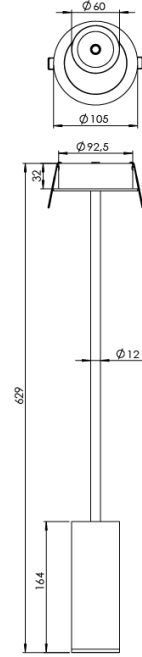

Ürün Ailesi	Ronae
Ayarlanabilirlik	Ayarlanabilir: 350° - 90°
Renk	Beyaz- Siyah- Gri- RAL
Montaj Tipi	Ayarlanabilir Sıva Altı
Gövde	Elektrostatik toz boyalı alüminyum ekstrüzyon gövde
Işık Kaynağı	COB LED
Işık Rengi	2700-3000-4000-5000-6500K
Renksel Geriverim	CRI>80,CRI>90
Güç	9 W
Güç Faktörü	Pf>90
Verimlilik	103lm/W
Işık Açısı	15°,24°,36°,60°
Işık Akısı	927 lm
Çalışma Gerilimi	220-240V AC / 50-60 Hz
Işık Kaynağı Ömrü	50.000 saat LED kullanım ömrü
Optik	Yüksek verimli reflektör ve PC cam
Kontrol Tipi	On/Off – Dali
Elektrik Yalıtım Sınıfı	Class I
Opsiyonel Özellikler	Acil durum kiti sistemi entegre edilebilir
Sızdırmazlık	IP40
Ağırlık	1 Kg
Ölçü	Ø105 x 164mm

ÖLÇÜLER

Lümen değeri 4000K değerine göre verilmiştir.

Armatür F işaretlidir ve normal yanıcı yüzeyler üzerine doğrudan monte edilmek için uygundur.

Tüm bileşenler 5 yıl sınırlı garanti kapsamındadır. Ürünün doğru şekilde monte edilmesi için yetkili bir elektrikçi tarafından kurulum yapılması zorunludur.