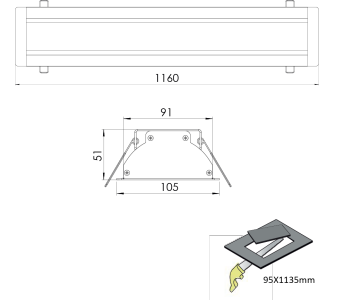

Ürün Ailesi	Rumo
Ayarlanabilirlik	Sabit
Renk	Beyaz- Siyah- Gri- RAL
Montaj Tipi	Sıva Altı
Gövde	Elektrostatik toz boyalı alüminyum ekstrüzyon gövde
Işık Kaynağı	MP LED
Işık Rengi	2700-3000-4000-5000-6500K
Renksel Geriverim	CRI>80, CRI>90
Güç	35 W
Güç Faktörü	Pf>90
Verimlilik	41lm/W
Işık Açısı	120°
Işık Akısı	1435 lm
Çalışma Gerilimi	220-240V AC / 50-60 Hz
Işık Kaynağı Ömrü	50.000 saat LED kullanım ömrü
Optik	
Kontrol Tipi	On/Off - Dali
Elektrik Yalıtım Sınıfı	Class I
Opsiyonel Özellikler	Acil durum kiti sistemi entegre edilebilir
Sızdırmazlık	IP20
Ağırlık	1.7 kg
Ölçü	51x105xL1160 mm

ÖLÇÜLER

Lümen değeri 3000K değerine göre verilmiştir.

Armatür F işaretlidir ve normal yanıcı yüzeyler üzerine doğrudan monte edilmek için uygundur.

Tüm bileşenler 5 yıl sınırlı garanti kapsamındadır. Ürünün doğru şekilde monte edilmesi için yetkili bir elektrikçi tarafından kurulum yapılması zorunludur.