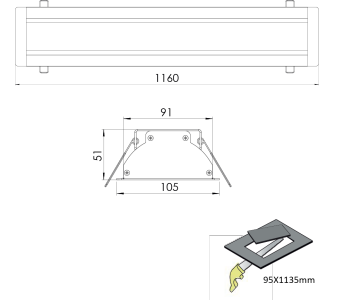

Ürün Ailesi	Rumo
Ayarlanabilirlik	Sabit
Renk	Beyaz- Siyah- Gri- RAL
Montaj Tipi	Sıva Altı
Gövde	Elektrostatik toz boyalı alüminyum ekstrüzyon gövde
Işık Kaynağı	MP LED
Işık Rengi	2700-3000-4000-5000-6500K
Renksel Geriverim	CRI>80, CRI>90
Güç	70 W
Güç Faktörü	Pf>90
Verimlilik	41lm/W
Işık Açısı	120°
Işık Akısı	2870 lm
Çalışma Gerilimi	220-240V AC / 50-60 Hz
Işık Kaynağı Ömrü	50.000 saat LED kullanım ömrü
Optik	
Kontrol Tipi	On/Off - Dali
Elektrik Yalıtım Sınıfı	Class I
Opsiyonel Özellikler	Acil durum kiti sistemi entegre edilebilir
Sızdırmazlık	IP20
Ağırlık	1.7 kg
Ölçü	51x105xL1160 mm

## ÖLÇÜLER

Lümen değeri 3000K değerine göre verilmiştir.

Armatür F işaretlidir ve normal yanıcı yüzeyler üzerine doğrudan monte edilmek için uygundur.

Tüm bileşenler 5 yıl sınırlı garanti kapsamındadır. Ürünün doğru şekilde monte edilmesi için yetkili bir elektrikçi tarafından kurulum yapılması zorunludur.