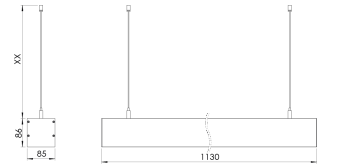

Ürün Ailesi	Rumo
Ayarlanabilirlik	Sabit
Renk	Beyaz- Siyah- Gri- RAL
Montaj Tipi	Sarkıt
Gövde	Elektrostatik toz boyalı alüminyum ekstrüzyon gövde
Işık Kaynağı	MP LED
Işık Rengi	2700-3000-4000-5000-6500K
Renksel Geriverim	CRI>80 , CRI>90
Güç	57 W
Güç Faktörü	Pf>90
Verimlilik	71lm/W
Işık Açısı	
Işık Akısı	4047 lm
Çalışma Gerilimi	220-240V AC / 50-60 Hz
Işık Kaynağı Ömrü	50.000 saat LED kullanım ömrü
Optik	
Kontrol Tipi	On/Off- Dali
Elektrik Yalıtım Sınıfı	Class I
Opsiyonel Özellikler	Acil durum kiti sistemi entegre edilebilir
Sızdırmazlık	IP20
Ağırlık	4 Kg
Ölçü	86 x 85 x 1130 mm

ÖLÇÜLER

Lümen değeri 3000K değerine göre verilmiştir.

Armatür F işaretlidir ve normal yanıcı yüzeyler üzerine doğrudan monte edilmek için uygundur.

Tüm bileşenler 5 yıl sınırlı garanti kapsamındadır. Ürünün doğru şekilde monte edilmesi için yetkili bir elektrikçi tarafından kurulum yapılması zorunludur.