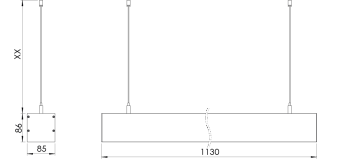

Ürün Ailesi	Rumo
Ayarlanabilirlik	Sabit
Renk	Beyaz- Siyah- Gri- RAL
Montaj Tipi	Sarkıt
Gövde	Elektrostatik toz boyalı alüminyum ekstrüzyon gövde
Işık Kaynağı	MP LED
Işık Rengi	2700-3000-4000-5000-6500K
Renksel Geriverim	CRI>80 , CRI>90
Güç	92 W
Güç Faktörü	Pf>90
Verimlilik	71lm/W
Işık Açısı	
Işık Akısı	6532 lm
Çalışma Gerilimi	220-240V AC / 50-60 Hz
Işık Kaynağı Ömrü	50.000 saat LED kullanım ömrü
Optik	
Kontrol Tipi	On/Off- Dali
Elektrik Yalıtım Sınıfı	Class I
Opsiyonel Özellikler	Acil durum kiti sistemi entegre edilebilir
Sızdırmazlık	IP20
Ağırlık	4 Kg
Ölçü	86 x 85 x 1130 mm

ÖLÇÜLER

Lümen değeri 3000K değerine göre verilmiştir.

Armatür F işaretlidir ve normal yanıcı yüzeyler üzerine doğrudan monte edilmek için uygundur.

Tüm bileşenler 5 yıl sınırlı garanti kapsamındadır. Ürünün doğru şekilde monte edilmesi için yetkili bir elektrikçi tarafından kurulum yapılması zorunludur.