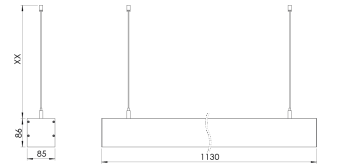

ÖLÇÜLER

Lümen değeri 3000K değerine göre verilmiştir.

Armatür F işaretlidir ve normal yanıcı yüzeyler üzerine doğrudan monte edilmek için uygundur.

Tüm bileşenler 5 yıl sınırlı garanti kapsamındadır. Ürünün doğru şekilde monte edilmesi için yetkili bir elektrikçi tarafından kurulum yapılması zorunludur.