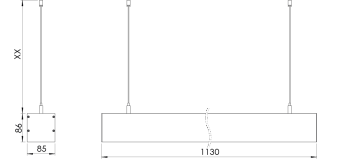

Ürün Ailesi	Rumo
Ayarlanabilirlik	Sabit
Renk	Beyaz- Siyah- Gri- RAL
Montaj Tipi	Sarkıt
Gövde	Elektrostatik toz boyalı alüminyum ekstrüzyon gövde

Işık Kaynağı	MP LED
Işık Rengi	2700-3000-4000-5000-6500K
Renksel Geriverim	CRI>80 , CRI>90
Güç	70 W
Güç Faktörü	Pf>90
Verimlilik	41lm/W
Işık Açısı	120°
Işık Akısı	2870 lm
Çalışma Gerilimi	220-240V AC / 50-60 Hz
Işık Kaynağı Ömrü	50.000 saat LED kullanım ömrü

Optik

Kontrol Tipi	On/Off- Dali
Elektrik Yalıtım Sınıfı	Class I
Opsiyonel Özellikler	Acil durum kiti sistemi entegre edilebilir

Sızdırmazlık	IP20
Ağırlık	4 Kg
Ölçü	85 x 86 x 1130 mm

ÖLÇÜLER

Lümen değeri 3000K değerine göre verilmiştir.