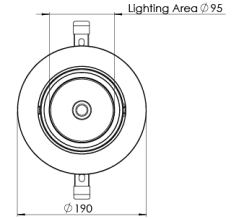

Ürün Ailesi	Sable
Ayarlanabilirlik	Ayarlanabilir: 90° & 90°
Renk	Beyaz- Siyah- Gri- RAL
Montaj Tipi	Ayarlanabilir Sıva Altı
Gövde	Elektrostatik toz boyalı alüminyum döküm gövde
Işık Kaynağı	COB LED
Işık Rengi	2700-3000-4000-5000-6500K
Renksel Geriverim	CRI>80,CRI>90
Güç	20 W
Güç Faktörü	Pf>90
Verimlilik	91lm/W
Işık Açısı	40°
Işık Akısı	1820 lm
Çalışma Gerilimi	220-240V AC / 50-60 Hz
Işık Kaynağı Ömrü	50.000 saat LED kullanım ömrü
Optik	Yüksek verimli reflektör ve PC cam
Kontrol Tipi	On/Off – Dali
Elektrik Yalıtım Sınıfı	Class II
Opsiyonel Özellikler	Acil durum kiti sistemi entegre edilebilir
Sızdırmazlık	IP20
Ağırlık	1,5 Kg
Ölçü	Ø190 x 155 mm

ÖLÇÜLER

Lümen değeri 4000K değerine göre verilmiştir.

Armatür F işaretlidir ve normal yanıcı yüzeyler üzerine doğrudan monte edilmek için uygundur.

Tüm bileşenler 5 yıl sınırlı garanti kapsamındadır. Ürünün doğru şekilde monte edilmesi için yetkili bir elektrikçi tarafından kurulum yapılması zorunludur.