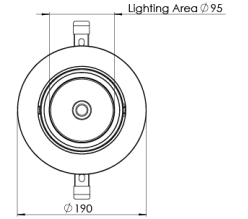

Ürün Ailesi	Sable
Ayarlanabilirlik	Ayarlanabilir: 90° & 90°
Renk	Beyaz- Siyah- Gri- RAL
Montaj Tipi	Ayarlanabilir Sıva Altı
Gövde	Elektrostatik toz boyalı alüminyum döküm gövde
Işık Kaynağı	COB LED
Işık Rengi	2700-3000-4000-5000-6500K
Renksel Geriverim	CRI>80,CRI>90
Güç	28 W
Güç Faktörü	Pf>90
Verimlilik	91lm/W
Işık Açısı	40°
Işık Akısı	2548 lm
Çalışma Gerilimi	220-240V AC / 50-60 Hz
Işık Kaynağı Ömrü	50.000 saat LED kullanım ömrü
Optik	Yüksek verimli reflektör ve PC cam
Kontrol Tipi	On/Off – Dali
Elektrik Yalıtım Sınıfı	Class II
Opsiyonel Özellikler	Acil durum kiti sistemi entegre edilebilir
Sızdırmazlık	IP20
Ağırlık	1,5 Kg
Ölçü	Ø190 x 155 mm

ÖLÇÜLER

Lümen değeri 4000K değerine göre verilmiştir.

Armatür F işaretlidir ve normal yanıcı yüzeyler üzerine doğrudan monte edilmek için uygundur.

Tüm bileşenler 5 yıl sınırlı garanti kapsamındadır. Ürünün doğru şekilde monte edilmesi için yetkili bir elektrikçi tarafından kurulum yapılması zorunludur.