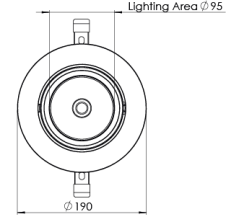

Ürün Ailesi	Sable
Ayarlanabilirlik	Ayarlanabilir: 90° & 90°
Renk	Beyaz- Siyah- Gri- RAL
Montaj Tipi	Ayarlanabilir Sıva Altı
Gövde	Elektrostatik toz boyalı alüminyum döküm gövde
Işık Kaynağı	COB LED
Işık Rengi	2700-3000-4000-5000-6500K
Renksel Geriverim	CRI>80,CRI>90
Güç	35 W
Güç Faktörü	Pf>90
Verimlilik	91lm/W
Işık Açısı	40°
Işık Akısı	3185 lm
Çalışma Gerilimi	220-240V AC / 50-60 Hz
Işık Kaynağı Ömrü	50.000 saat LED kullanım ömrü
Optik	Yüksek verimli reflektör ve PC cam
Kontrol Tipi	On/Off – Dali
Elektrik Yalıtım Sınıfı	Class II
Opsiyonel Özellikler	Acil durum kiti sistemi entegre edilebilir
Sızdırmazlık	IP20
Ağırlık	1,5 Kg
Ölçü	Ø190 x 155 mm

## ÖLÇÜLER

Lümen değeri 4000K değerine göre verilmiştir.

Armatür F işaretlidir ve normal yanıcı yüzeyler üzerine doğrudan monte edilmek için uygundur.

Tüm bileşenler 5 yıl sınırlı garanti kapsamındadır. Ürünün doğru şekilde monte edilmesi için yetkili bir elektrikçi tarafından kurulum yapılması zorunludur.