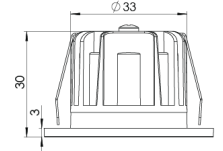

Ürün Ailesi	Silen
Ayarlanabilirlik	Sabit
Renk	Beyaz- Siyah- Gri- RAL
Montaj Tipi	Sıva Altı
Gövde	Elektrostatik toz boyalı alüminyum döküm gövde
Işık Kaynağı	HP LED
Işık Rengi	2700-3000-4000-5000-6500K
Renksel Geriverim	CRI>80
Güç	1 W
Güç Faktörü	Pf>90
Verimlilik	80lm/W
Işık Açısı	10°,25°,40°
Işık Akısı	80 lm
Çalışma Gerilimi	220-240V AC / 50-60 Hz
Işık Kaynağı Ömrü	50.000 saat LED kullanım ömrü
Optik	Yüksek verimli akrilik lens
Kontrol Tipi	On/Off
Elektrik Yalıtım Sınıfı	Class II
Opsiyonel Özellikler	Acil durum kiti sistemi entegre edilebilir
Sızdırmazlık	IP20
Ağırlık	0,35 Kg
Ölçü	Ø48 X 30 mm

ÖLÇÜLER

Lümen değeri 3000K değerine göre verilmiştir.

Armatür F işaretlidir ve normal yanıcı yüzeyler üzerine doğrudan monte edilmek için uygundur.

Tüm bileşenler 5 yıl sınırlı garanti kapsamındadır. Ürünün doğru şekilde monte edilmesi için yetkili bir elektrikçi tarafından kurulum yapılması zorunludur.