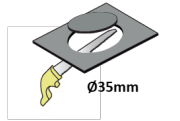

Ürün Ailesi	Silen
Ayarlanabilirlik	Sabit
Renk	Beyaz- Siyah- Gri- RAL
Montaj Tipi	Sıva Altı
Gövde	Elektrostatik toz boyalı alüminyum döküm gövde
Işık Kaynağı	HP LED
Işık Rengi	2700-3000-4000-5000-6500K
Renksel Geriverim	CRI>80
Güç	3 W
Güç Faktörü	Pf>90
Verimlilik	80lm/W
Işık Açısı	10°,25°,40°
Işık Akısı	240 lm
Çalışma Gerilimi	220-240V AC / 50-60 Hz
Işık Kaynağı Ömrü	50.000 saat LED kullanım ömrü
Optik	Yüksek verimli akrilik lens
Kontrol Tipi	On/Off
Elektrik Yalıtım Sınıfı	Class II
Opsiyonel Özellikler	Acil durum kiti sistemi entegre edilebilir
Sızdırmazlık	IP20
Ağırlık	0,35 Kg
Ölçü	Ø48 X 30 mm

ÖLÇÜLER

Lümen değeri 3000K değerine göre verilmiştir.

Armatür F işaretlidir ve normal yanıcı yüzeyler üzerine doğrudan monte edilmek için uygundur.

Tüm bileşenler 5 yıl sınırlı garanti kapsamındadır. Ürünün doğru şekilde monte edilmesi için yetkili bir elektrikçi tarafından kurulum yapılması zorunludur.