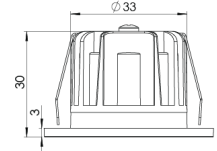

Ürün Ailesi	Silen
Ayarlanabilirlik	Sabit
Renk	Beyaz- Siyah- Gri- RAL
Montaj Tipi	Sıva Altı
Gövde	Elektrostatik toz boyalı alüminyum döküm gövde
Işık Kaynağı	HP LED
Işık Rengi	2700-3000-4000-5000-6500K
Renksel Geriverim	CRI>80
Güç	3 W
Güç Faktörü	Pf>90
Verimlilik	80lm/W
Işık Açısı	10°,25°,40°
Işık Akısı	240 lm
Çalışma Gerilimi	220-240V AC / 50-60 Hz
Işık Kaynağı Ömrü	50.000 saat LED kullanım ömrü
Optik	Yüksek verimli akrilik lens
Kontrol Tipi	On/Off
Elektrik Yalıtım Sınıfı	Class II
Opsiyonel Özellikler	Acil durum kiti sistemi entegre edilebilir
Sızdırmazlık	IP20
Ağırlık	0,35 Kg
Ölçü	Ø48 X 30 mm

ÖLÇÜLER

Lümen değeri 3000K değerine göre verilmiştir.

Armatür F işaretlidir ve normal yanıcı yüzeyler üzerine doğrudan monte edilmek için uygundur.

Tüm bileşenler 5 yıl sınırlı garanti kapsamındadır. Ürünün doğru şekilde monte edilmesi için yetkili bir elektrikçi tarafından kurulum yapılması zorunludur.