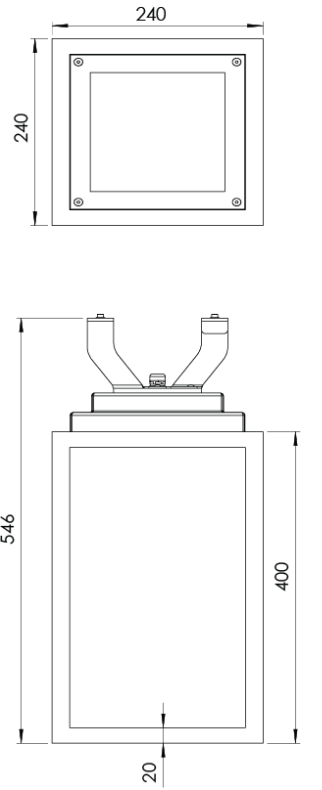

Ürün Ailesi	Siro
Ayarlanabilirlik	Sabit
Renk	Beyaz- Siyah- Gri- RAL
Montaj Tipi	
Gövde	Elektrostatik toz boyalı sac metal gövde
Işık Kaynağı	MP LED
Işık Rengi	2700-3000-4000-5000-6500K
Renksel Geriverim	CRI>80,CRI>90
Güç	11 W
Güç Faktörü	Pf>90
Verimlilik	50lm/W
Işık Açısı	120°
Işık Akısı	550 lm
Çalışma Gerilimi	220-240V AC / 50-60 Hz
Işık Kaynağı Ömrü	50.000 saat LED kullanım ömrü
Optik	Yüksek verimli reflektör ve şeffaf cam
Kontrol Tipi	On/Off
Elektrik Yalıtım Sınıfı	Class I
Opsiyonel Özellikler	
Sızdırmazlık	IP65
Ağırlık	2,6 Kg
Ölçü	240 x 400 mm

ÖLÇÜLER

Lümen değeri 3000K değerine göre verilmiştir.

Armatür F işaretlidir ve normal yanıcı yüzeyler üzerine doğrudan monte edilmek için uygundur.

Tüm bileşenler 5 yıl sınırlı garanti kapsamındadır. Ürünün doğru şekilde monte edilmesi için yetkili bir elektrikçi tarafından kurulum yapılması zorunludur.