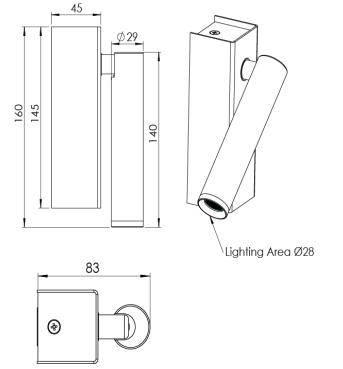

Ürün Ailesi	Siva
Ayarlanabilirlik	Ayarlanabilir: 330° - 90°
Renk	Beyaz- Siyah- Gri- RAL
Montaj Tipi	Siva Üstü
Gövde	Elektrostatik toz boyalı alüminyum gövde

Işık Kaynağı	HP LED
Işık Rengi	2700-3000-4000-5000-6500K
Renksel Geriverim	CRI>80
Güç	3 W
Güç Faktörü	Pf>90
Verimlilik	80lm/W
Işık Açısı	10°,25°,40°,60°
Işık Akısı	240 lm
Çalışma Gerilimi	220-240V AC / 50-60 Hz
Işık Kaynağı Ömrü	50.000 saat LED kullanım ömrü

## Optik

Kontrol Tipi	On/Off
Elektrik Yalıtım Sınıfı	Class I
Opsiyonel Özellikler	

Sızdırmazlık	IP20
Ağırlık	0,85 Kg
Ölçü	Ø29 x 140 mm - 45 x 145 mm

## ÖLÇÜLER

Lümen değeri 3000K değerine göre verilmiştir.

Armatür F işaretlidir ve normal yanıcı yüzeyler üzerine doğrudan monte edilmek için uygundur.

Tüm bileşenler 5 yıl sınırlı garanti kapsamındadır. Ürünün doğru şekilde monte edilmesi için yetkili bir elektrikçi tarafından kurulum yapılması zorunludur.